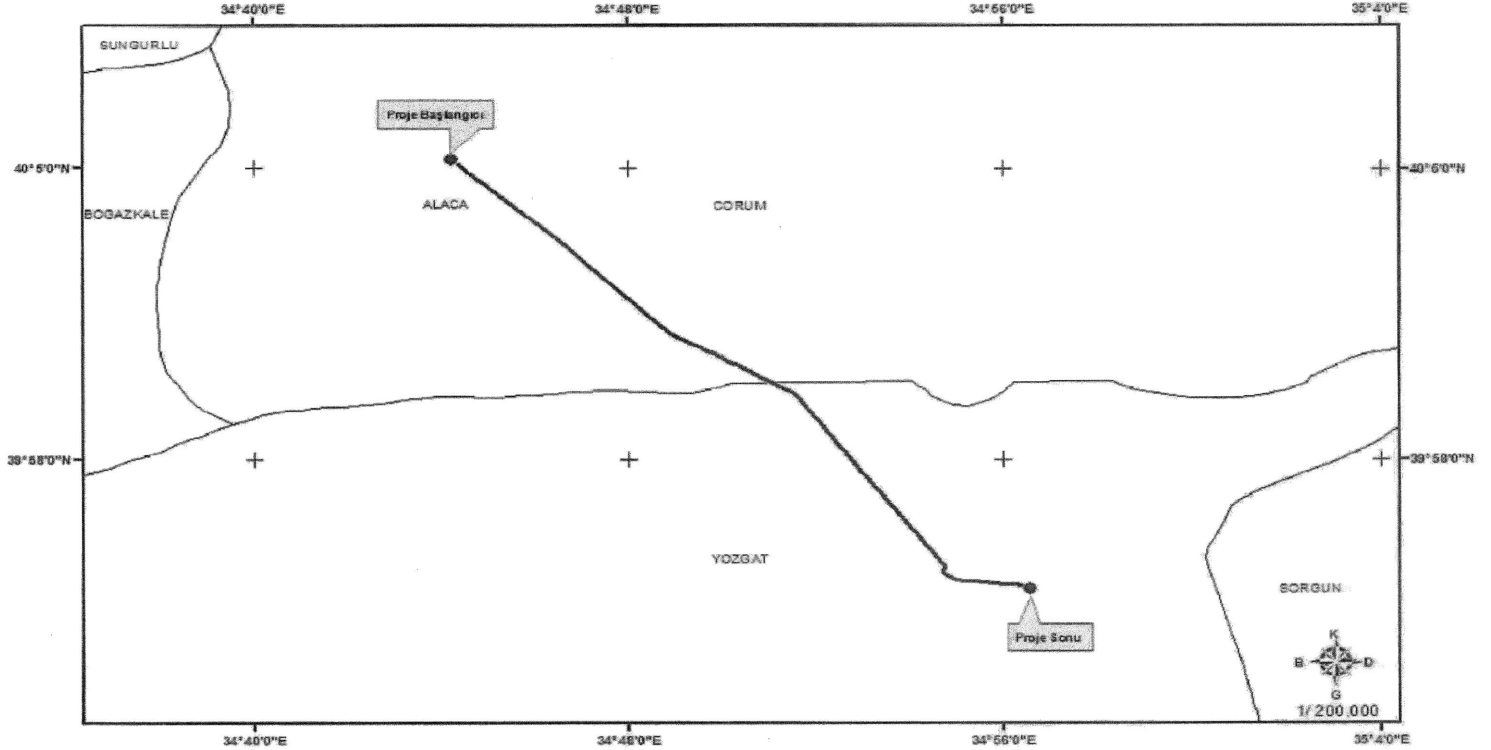

CUMHURBAŞKANI KARARI

**Karar Sayısı: 10847**

Bağlantı anlaşması uyarınca tesis edilecek "154 kV İsdemir Çorum Alaca GES (Perçem GES) TM-Bozok TM Enerji İletim Hattı Projesi" kapsamında ekli harita ile listede güzergâhı ve bulunduğu yer ile ada ve parsel numarası gösterilen taşınmazlarda, direk yerlerinin mülkiyet şeklinde, iletken salınım gabarisinin ise irtifak hakkı kurulmak suretiyle Türkiye Elektrik İletim Anonim Şirketi Genel Müdürlüğü tarafından acele kamulaştırılmasına, 2942 sayılı Kamulaştırma Kanununun 27 nci maddesi gereğince karar verilmiştir.

9 Ocak 2026

Recep Tayyip ERDOĞAN
CUMHURBAŞKANI

9/1/2026 TARİHLİ VE 10847 SAYILI CUMHURBAŞKANI KARARININ EKİ HARİTA VE LİSTE

TÜRKİYE ELEKTRİK İLETİM A.Ş.

ACELE KAMULAŞTIRMA YAPILACAK
154 kV İSDEMİR ÇORUM ALACA GES (PERÇEM GES) TM-
BOZOK TM ENERJİ İLETİM HATTI GÜZERGAHI

LİSTE

İLİ	İLÇESİ	KÖYÜ/ MAHALLESİ	ADA	PARSEL
ÇORUM	ALACA	PERÇEM	145	27-28-29
			147	10-11
			151	81-82-83-84-97-98-99-100
ÇORUM	ALACA	ÇATALBAŞ	108	26-27-28-29-30-31-60-61-66-67-71-73-74-75-76-77-78-80
			111	18-19-20-21-22-38-39-40-41-42-43-44-71-72-73-74-91-92-93-94-95-98-99-102-103-105
			121	34-37-38
			125	3-7-8-9-10-11-12-13
ÇORUM	ALACA	BÜYÜKHIRKA	-	243-245-247-249-269-284-286-287-289-291-292-294-311-317-393-409-410-421-422-424-426-428-429-612-613-614-615-617-621-622-626-679-680-681-689-691-693-694-695-696-719-720-721-722-725-804-810-811-812-813-817-994-995-996-1004-1005-1006-1007-1013-1014-1101-1102-1103-1105-1110-1112-1113-1114-1115-1116-1117-1148-1149-1150-1151-1153-1154-1159-1607-1608-1613-2936-2938-2940-3519-3523
ÇORUM	ALACA	AKÇAKÖY	104	13-61
			117	1-36-58-60-61-62-63
			154	10-11-12-13-14-15