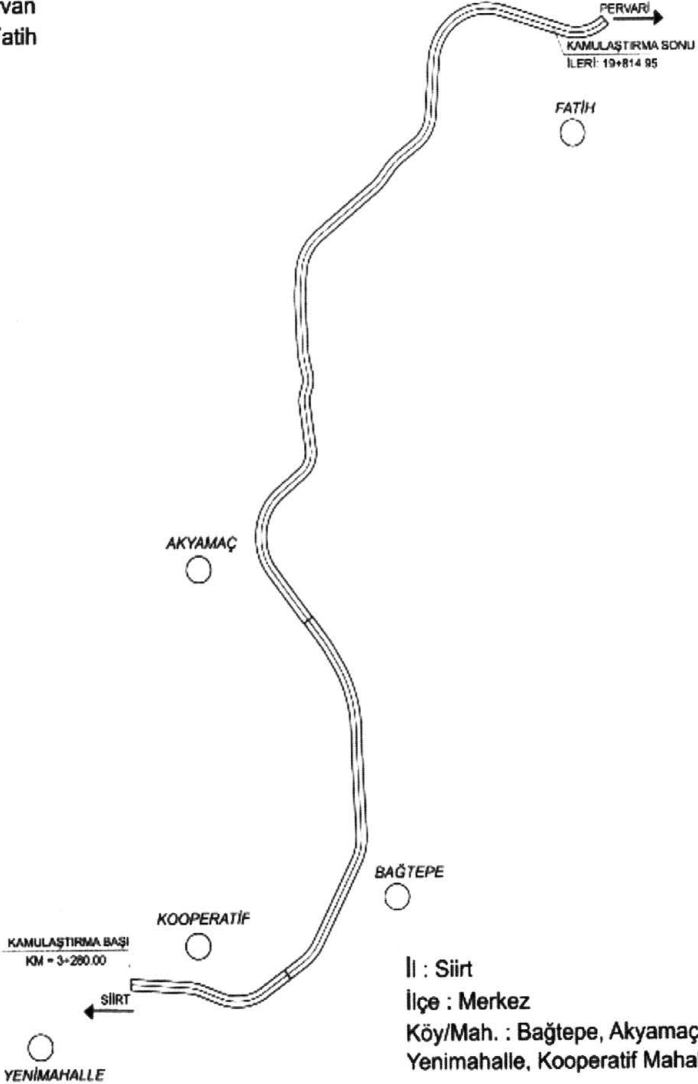

CUMHURBAŞKANI KARARI

**Karar Sayısı: 10830**

Siirt-Pervari İl Yolu Projesi (Km:3+280.00-19+814.95 arası) kapsamında araziye girilerek yol yapım çalışmalarının tamamlanması amacıyla ekli kroki ile listede güzergâhı, buldukları yer ve ada/parsel numaraları gösterilen taşınmazlar ile üzerlerindeki müştemilatın Karayolları Genel Müdürlüğü tarafından acele kamulaştırılmasına, 2942 sayılı Kamulaştırma Kanununun 27 nci maddesi gereğince karar verilmiştir.

7 Ocak 2026

Recep Tayyip ERDOĞAN
CUMHURBAŞKANI

7/1/2026 TARİHLİ VE 10830 SAYILI CUMHURBAŞKANI KARARININ EKİ
KROKİ VE LİSTE

SIIRT - PERVARI İL YOLU
KM: 3+280.00 - 19+814.95

İl : Siirt
İlçe : Şirvan
Mah. : Fatih

LİSTE

İL	İLÇE	KÖYÜ/MAHALLESİ	ADA	PARSEL
SIİRT	MERKEZ	YENİ MAHALLE	1332	1
SIİRT	MERKEZ	YENİ MAHALLE	275	14
SIİRT	MERKEZ	YENİ MAHALLE	273	53
SIİRT	MERKEZ	YENİ MAHALLE	273	48
SIİRT	MERKEZ	YENİ MAHALLE	275	3
SIİRT	MERKEZ	YENİ MAHALLE	275	12
SIİRT	MERKEZ	YENİ MAHALLE	273	18
SIİRT	MERKEZ	YENİ MAHALLE	273	52
SIİRT	MERKEZ	YENİ MAHALLE	273	3
SIİRT	MERKEZ	YENİ MAHALLE	273	47
SIİRT	MERKEZ	YENİ MAHALLE	273	20
SIİRT	MERKEZ	KOOPERATİF	311	500
SIİRT	MERKEZ	KOOPERATİF	311	871
SIİRT	MERKEZ	KOOPERATİF	311	514
SIİRT	MERKEZ	KOOPERATİF	311	519
SIİRT	MERKEZ	KOOPERATİF	1856	1
SIİRT	MERKEZ	KOOPERATİF	1856	2
SIİRT	MERKEZ	KOOPERATİF	1856	3
SIİRT	MERKEZ	KOOPERATİF	1858	5
SIİRT	MERKEZ	KOOPERATİF	1858	9
SIİRT	MERKEZ	KOOPERATİF	1858	4
SIİRT	MERKEZ	KOOPERATİF	1419	5
SIİRT	MERKEZ	KOOPERATİF	1419	6
SIİRT	ŞİRVAN	FATİH	326	1
SIİRT	ŞİRVAN	FATİH	386	3
SIİRT	ŞİRVAN	FATİH	386	1
SIİRT	ŞİRVAN	FATİH	386	2
SIİRT	ŞİRVAN	FATİH	367	2
SIİRT	ŞİRVAN	FATİH	385	1
SIİRT	ŞİRVAN	FATİH	370	2
SIİRT	ŞİRVAN	FATİH	385	18
SIİRT	ŞİRVAN	FATİH	385	22
SIİRT	ŞİRVAN	FATİH	385	4
SIİRT	ŞİRVAN	FATİH	370	3
SIİRT	ŞİRVAN	FATİH	385	19
SIİRT	ŞİRVAN	FATİH	371	5
SIİRT	ŞİRVAN	FATİH	371	4
SIİRT	ŞİRVAN	FATİH	384	6
SIİRT	ŞİRVAN	FATİH	372	3
SIİRT	ŞİRVAN	FATİH	383	4
SIİRT	ŞİRVAN	FATİH	373	5