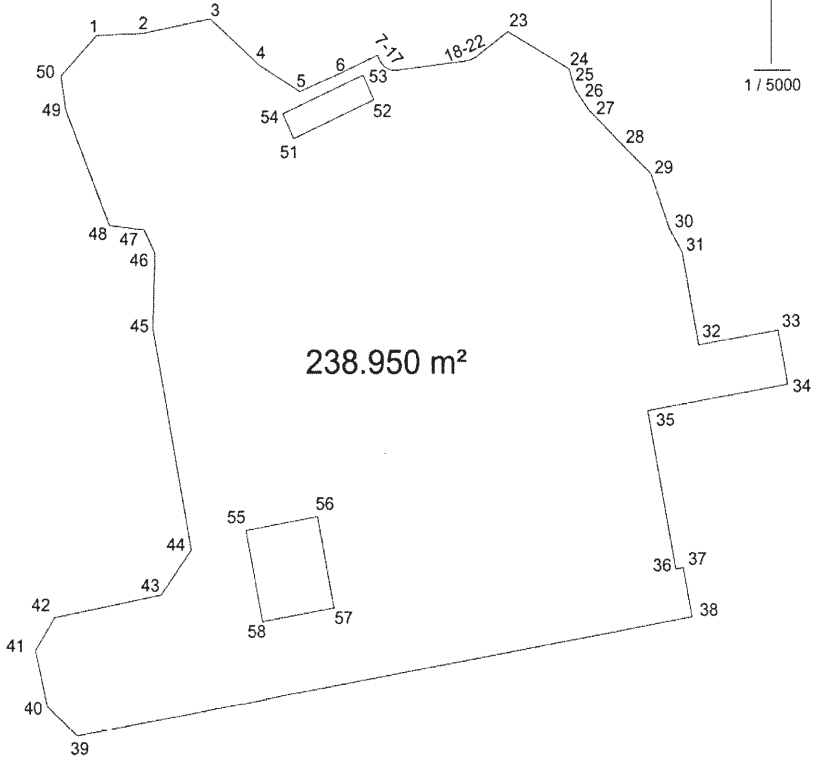

5/5/2025 TARİHLİ VE 9795 SAYILI CUMHURBAŞKANI KARARININ EKİ
KROKİ VE KOORDİNAT LİSTESİ

BİLİŞİM VADİSİ TEKNOLOJİ GELİŞTİRME BÖLGESİ
TERMİNAL İSTANBUL EK ALANI

İLİ	İstanbul
İLÇESİ	Bakırköy
MAH./KÖY	Şevketiye