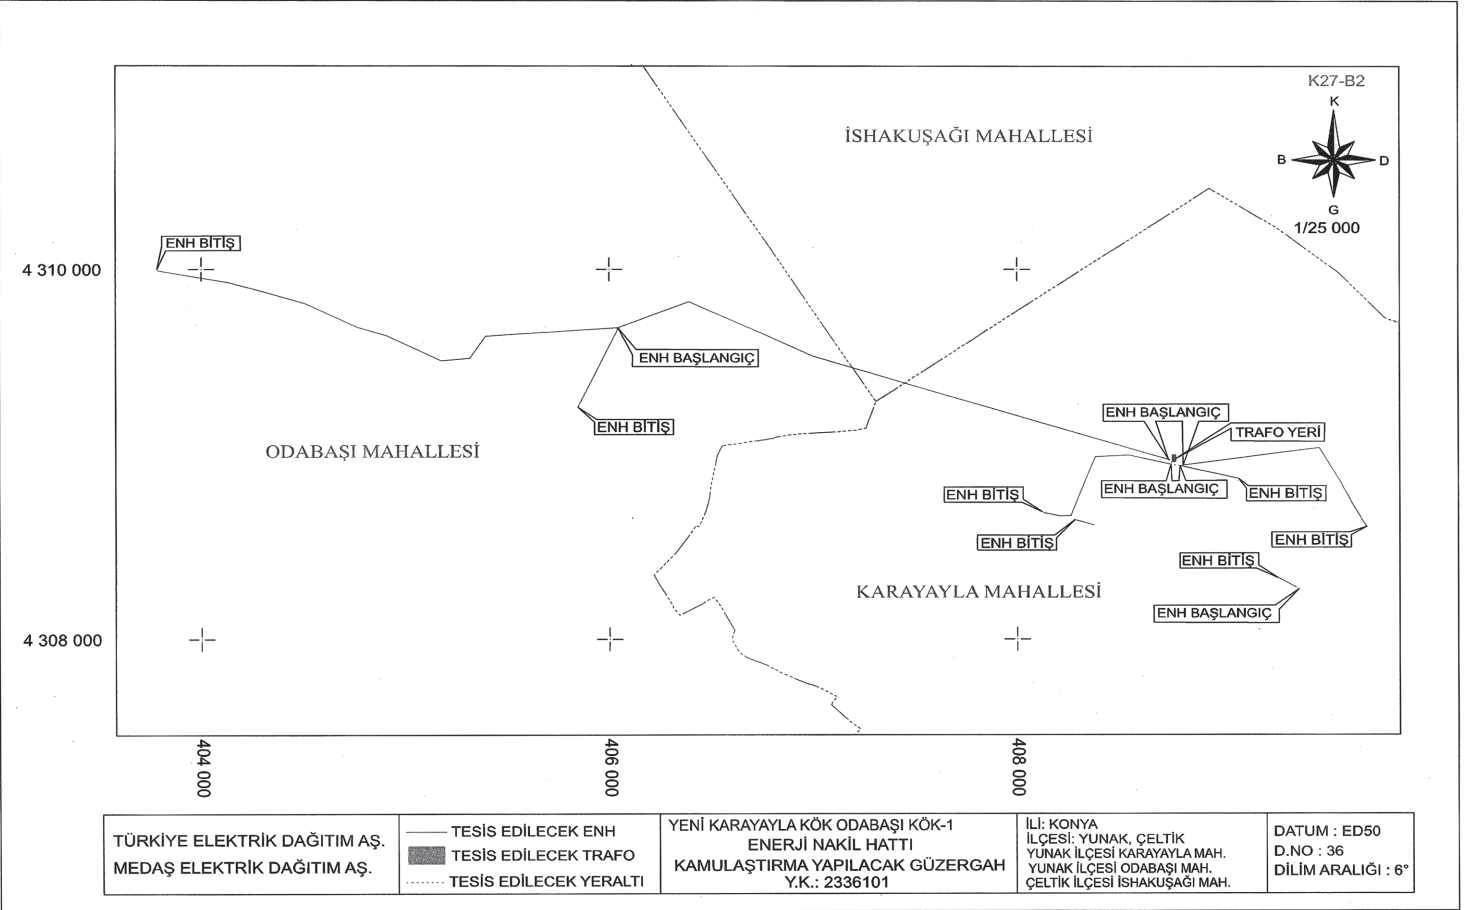

## Karar Sayısı: 9630

Ekli liste ile haritalarda kamulaştırma bilgileri ve güzergâhları gösterilen enerji nakil hatlarının yapımı amacıyla söz konusu güzergâhlara isabet eden taşınmazlarda elektrik dağıtım tesis yerlerinin mülkiyet şeklinde, hat emniyet sahalılarının ise irtifak hakkı kurulmak suretiyle Türkiye Elektrik Dağıtım Anonim Şirketi Genel Müdürlüğü tarafından acele kamulaştırılmasına, 2942 sayılı Kamulaştırma Kanununun 27 nci maddesi gereğince karar verilmiştir.

18 Mart 2025

Recep Tayyip ERDOĞAN  
CUMHURBAŞKANI

18/3/2025 TARİHLİ VE 9630 SAYILI CUMHURBAŞKANI KARARININ EKİ  
LİSTE VE HARİTALAR

SIRA NO	TESİS ADI	İLİ	UZUNLUK (km)	KAMULAŞTIRMA ALANI (m <sup>2</sup> )	İRTİFAK ALANI (m <sup>2</sup> )
1	YENİ KARAYAYLA KÖK-ODABAŞI KÖK-1 ENH	KONYA	8+409,03	372,14	101451,99
2	İMİ SAZLICA ENH	NİĞDE	6+436,46	214,26	78376,33