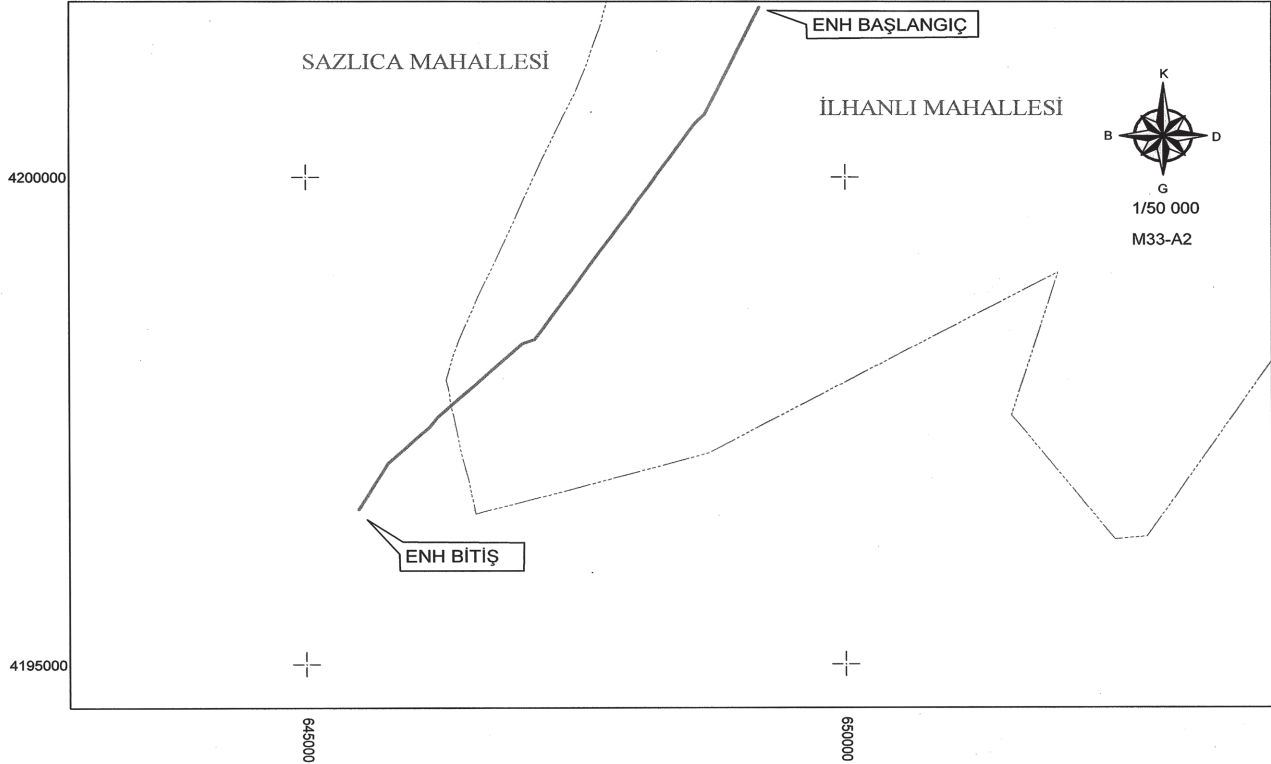

TÜRKİYE ELEKTRİK DAĞITIM AŞ. MERAM ELEKTRİK DAĞITIM AŞ.	— TESİS EDİLECEK ENH	İM1-SAZLICA ENERJİ NAKİL HATTI KAMULAŞTIRMA YAPILACAK GÜZERGAH Y.K. : 9929203	İLİ: NİĞDE İLÇESİ: MERKEZ MAHALLE: İLHANLI SAZLICA	DATUM : ED50 D.NO : 36 DİLİM ARALIĞI : 6°
	- - - TESİS EDİLECEK YERALTI			
	■ TESİS EDİLECEK TRAFİO