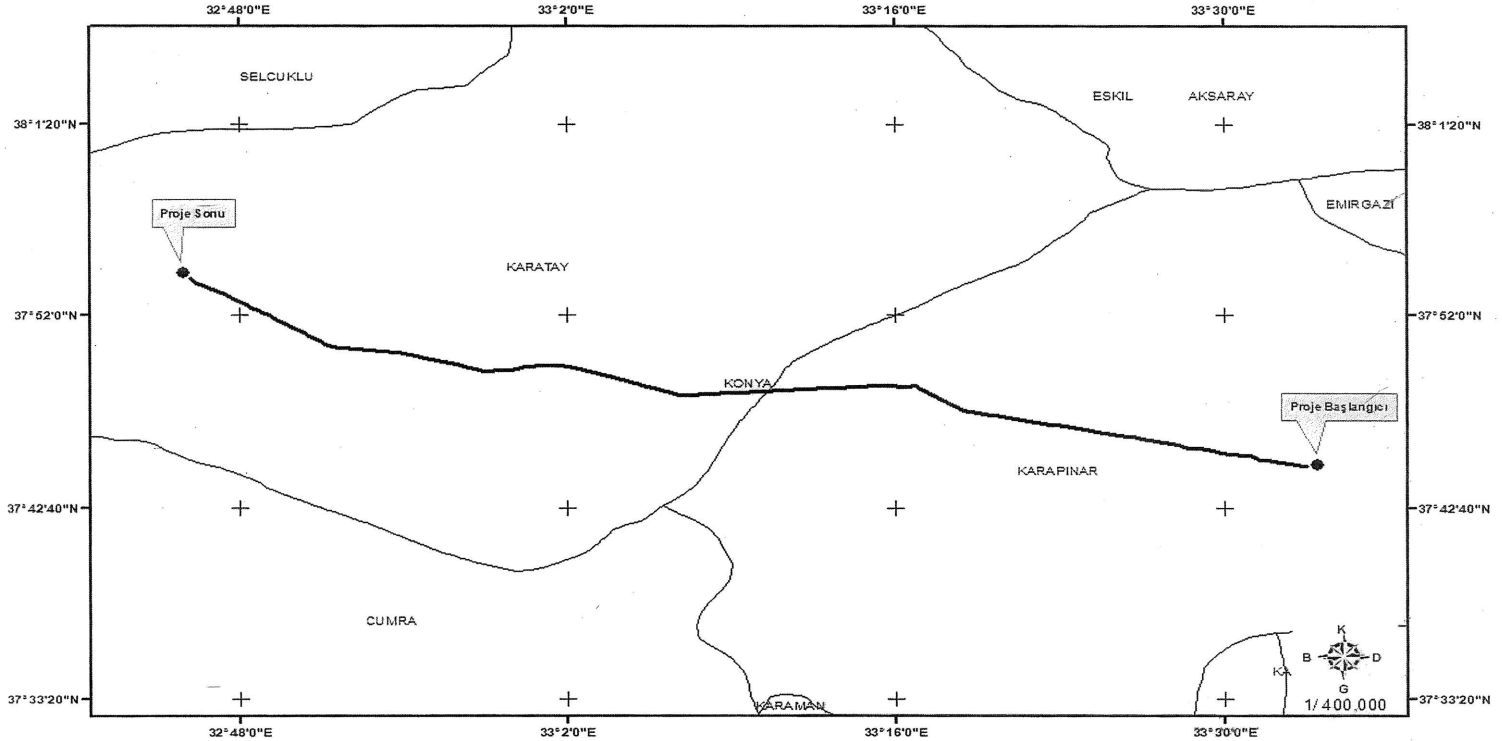

## CUMHURBAŞKANI KARARI

**Karar Sayısı: 10770**

Bağlantı anlaşması uyarınca tesis edilecek "400 kV G24-Karapınar GES TM-Konya Kuzey TM Enerji İletim Hattı Projesi" kapsamında ekli harita ile listede güzergâhı ve buldukları yer ile ada ve parsel numaraları gösterilen taşınmazlarda, direk yerlerinin mülkiyet şeklinde, iletken salınım gabarisinin ise irtifak hakkı kurulmak suretiyle Türkiye Elektrik İletim Anonim Şirketi Genel Müdürlüğü tarafından acele kamulaştırılmasına, 2942 sayılı Kamulaştırma Kanununun 27 nci maddesi gereğince karar verilmiştir.

24 Aralık 2025

**Recep Tayyip ERDOĞAN**  
CUMHURBAŞKANI

24/12/2025 TARİHLİ VE 10770 SAYILI CUMHURBAŞKANI KARARININ EKİ HARİTA VE LİSTE

TÜRKİYE ELEKTRİK İLETİM A.Ş.

ACELE KAMULAŞTIRMA YAPILACAK  
400 kV G24-KARAPINAR GES TM-KONYA KUZEY TM  
ENERJİ İLETİM HATTI GÜZERGAHI