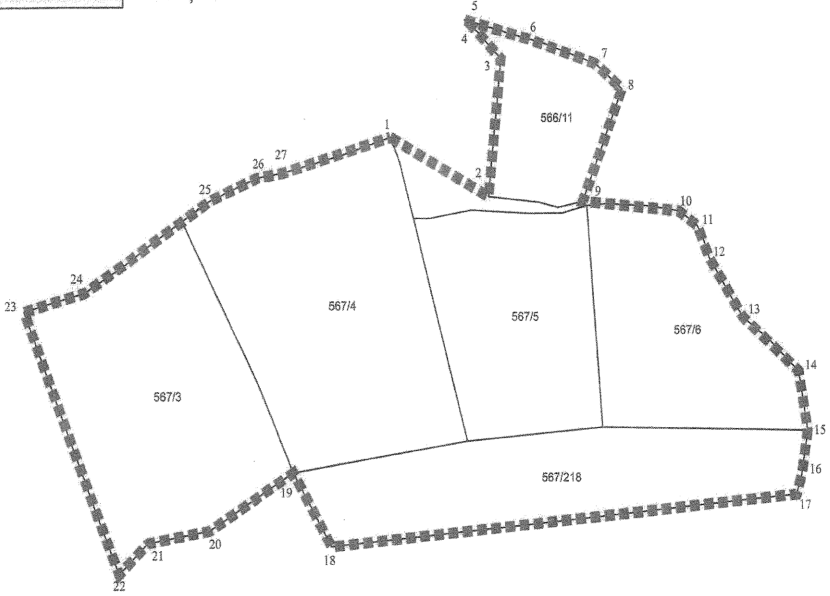

KAMULAŞTIRMA HARİTASI

İLİ :İZMİR

İLÇESİ :TİRE

MAH/KÖY :TOKİ

Kamulaştırma Sınırı

Nokta	Y	X
1	564032.91	4222241.89
2	564107.14	4222201.95
3	564116.99	4222294.40
4	564093.69	4222318.30
5	564089.50	4222320.78
6	564138.53	4222307.63
7	564188.48	4222291.27
8	564208.38	4222274.21
9	564178.70	4222198.82
10	564250.62	4222192.39
11	564265.05	4222182.36
12	564273.91	4222161.12
13	564299.14	4222120.78
14	564340.36	4222094.51
15	564346.93	4222044.65
16	564342.14	4222015.44
17	564338.13	4222001.77
18	563986.59	4221966.69
19	563958.14	4222016.52
20	563894.10	4221977.47
21	563847.87	4221969.09
22	563826.00	4221948.24
23	563754.88	4222125.40
24	563801.53	4222137.94
25	563886.00	4222199.45
26	563931.75	4222214.71
27	563951.39	4222217.87

K

1/3500