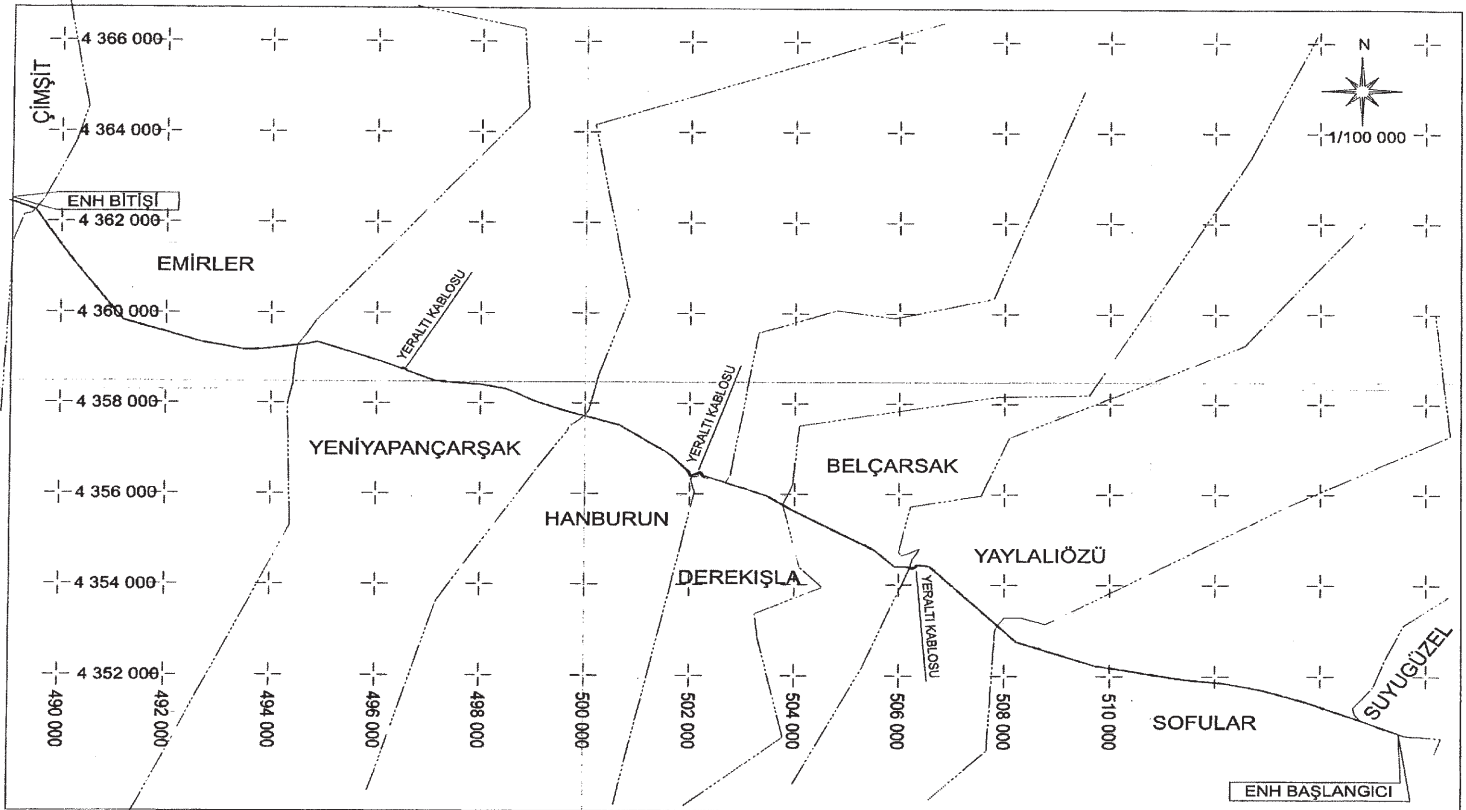

TÜRKİYE ELEKTRİK DAĞITIM AŞ.
BAŞKENT ELEKTRİK DAĞITIM A.Ş.

— TESIS EDİLECEK ENH
— TESIS EDİLECEK YERALTI
[Pattern] TESIS EDİLECEK TRAFÖ

SOFULAR GES DM_EMİRLER TM
KAMULAŞTIRMA YAPILACAK GÜZERGAH

İL : ANKARA
İLÇE : BALA-GÖLBAŞI
KÖY : SOFULAR,SUYUGÜZEL,YAYLALIÖZÜ,BELÇARŞAK
DEREKİŞLA,HANBURUN,YENİYAPANÇARŞAK,
EMİRLER,ÇİMŞİT

DATUM : ED50
D.O.M. : 33
DİLİM GENİŞLİĞİ : 6