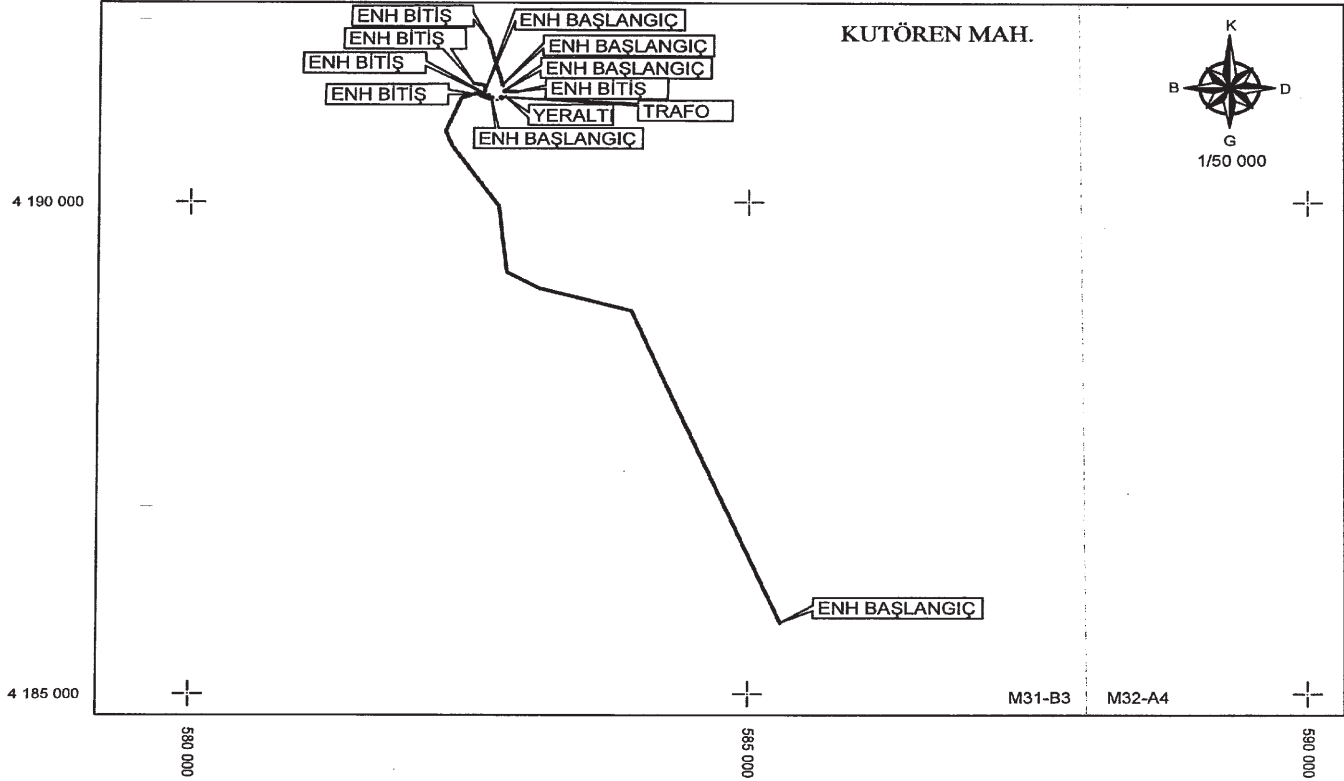

TÜRKİYE ELEKTRİK DAĞITIM AŞ.
MERAM ELEKTRİK DAĞITIM AŞ.

— TESIS EDİLECEK ENH
..... TESIS EDİLECEK YERALTI
■ TESIS EDİLECEK TRAFO

YENİ KUTÖREN DM VE İRTİBATLARI
ENERJİ NAKİL HATTI
KAMULAŞTIRMA YAPILACAK GÜZERGAH
Y.K : 2507201

İLİ: KONYA
İLÇESİ: EREĞLİ
MAHALLE: KUTÖREN

DATUM : ED50
D.NO : 36
DİLİM ARALIĞI : 6°