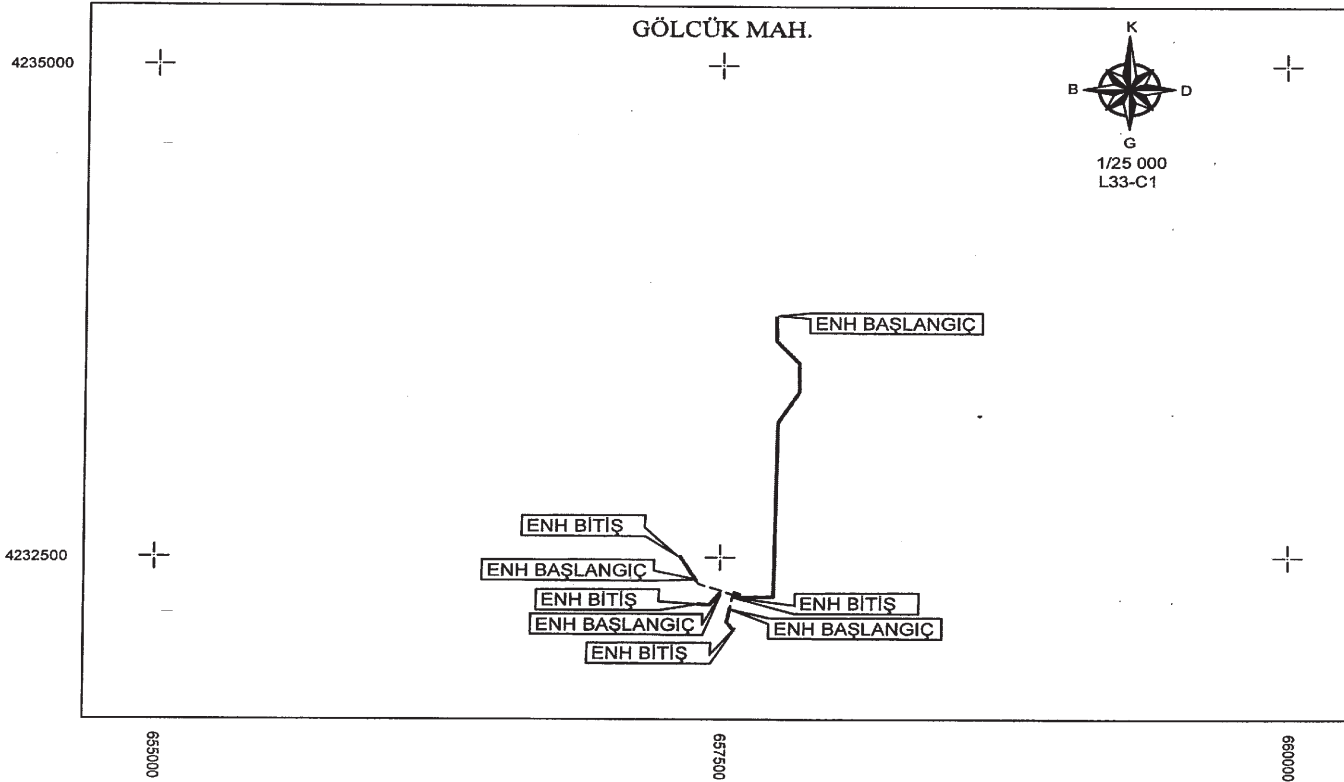

TÜRKİYE ELEKTRİK DAĞITIM AŞ.
MERAM ELEKTRİK DAĞITIM AŞ.

— TESİS EDİLECEK ENH
— TESİS EDİLECEK YERALTI
■ TESİS EDİLECEK TRAFİO

DM06-TR02 GÖLCÜK
ENERJİ NAKİL HATTI
KAMULAŞTIRMA YAPILACAK GÜZERGAH
Y.K : 2430104

İLİ: NİĞDE
İLÇESİ: MERKEZ
MAHALLE: GÖLCÜK

DATUM : ED50
D.NO : 36
DİLİM ARALIĞI : 6°