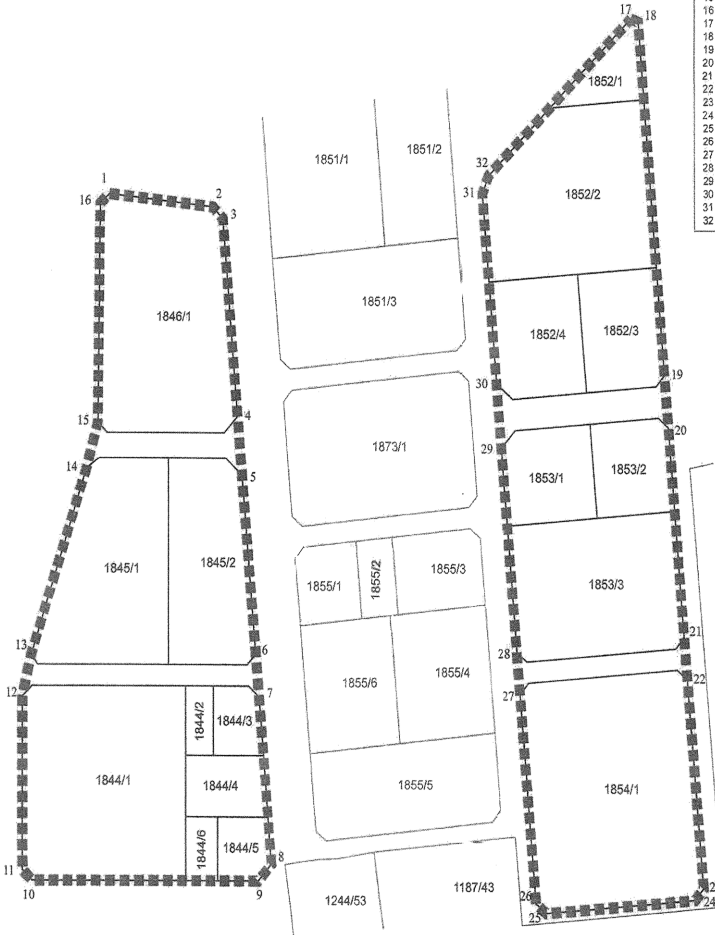

KAMULAŞTIRMA HARİTASI

İLİ :BARTIN
İLÇESİ :MERKEZ
MAH/KÖY :BALAMBA

■■■■■■■■■■ Kamulaştırma Sınırı

1/2500