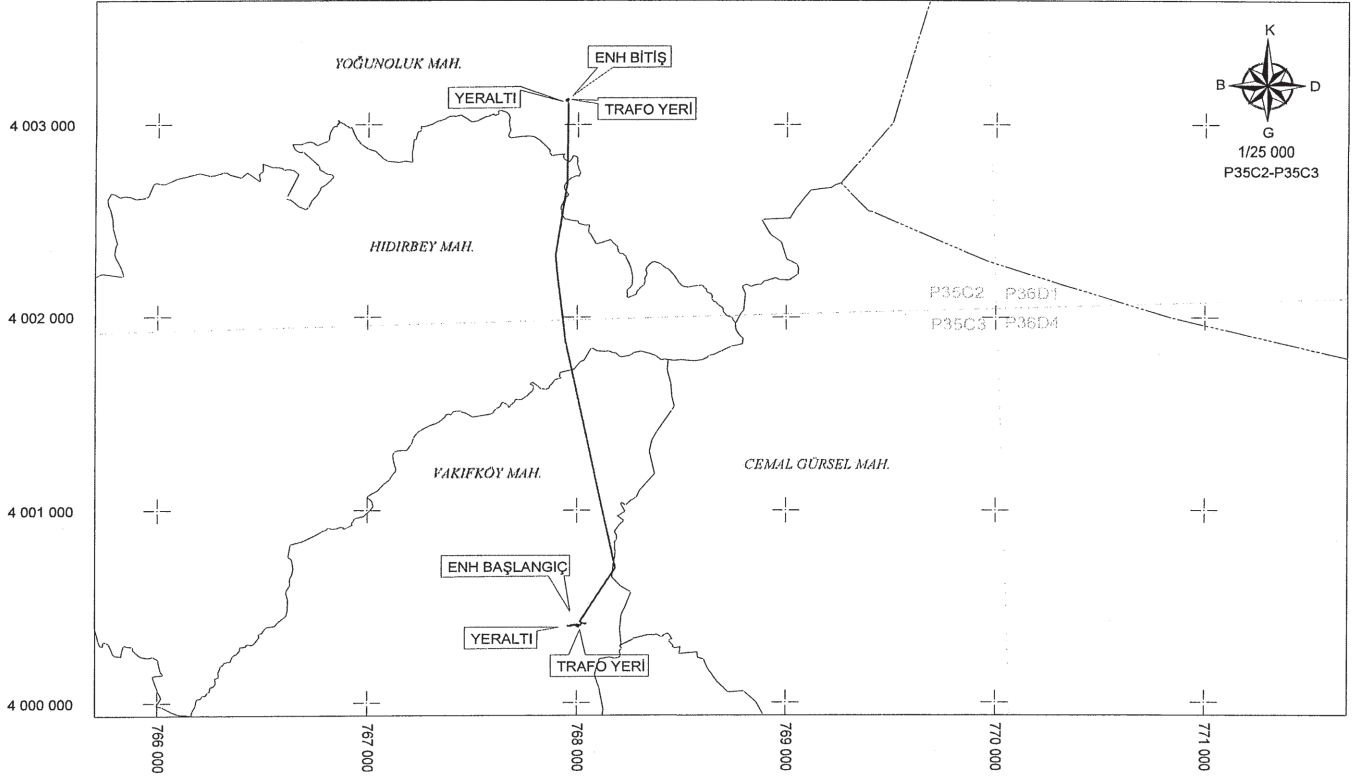

1H3304 KODALLI KÖK-TELBİZEK ÇIKIŞI

YERALTI KABLO KANALI

TRAFO-DAĞITIM MERKEZLERİ

1H3304 KODALLI KÖK-TELBİZEK ÇIKIŞI

ENH PROJESİ

KAMULAŞTIRMA GÜZERGAHI

<p>TÜRKİYE ELEKTRİK DAĞITIM A.Ş. TOROSLAR ELEKTRİK DAĞITIM A.Ş.</p>	<p>1H3324 YALANGOZ DM - AYGIRGÖLÜ ÇIKIŞI SW YERALTI KABLO KANALI TRAFO-DAĞITIM MERKEZLERİ</p>	<p>1H3324 YALANGOZ DM - AYGIRGÖLÜ ÇIKIŞI SW ENH PROJESİ KAMULAŞTIRMA GÜZERGAHI</p>	<p>İLİ: HATAY İLÇESİ: KIRIKHAN KÖY/MAH : YALANGOZ DEMİRKONAK,CAMIZKIŞLASI ÇAMSARI,YASSIYURT</p>	<p>DATUM:ED50 D.NO:37 DİLİM GENİŞLİĞİ:6 °</p>
---	---	--	---	---