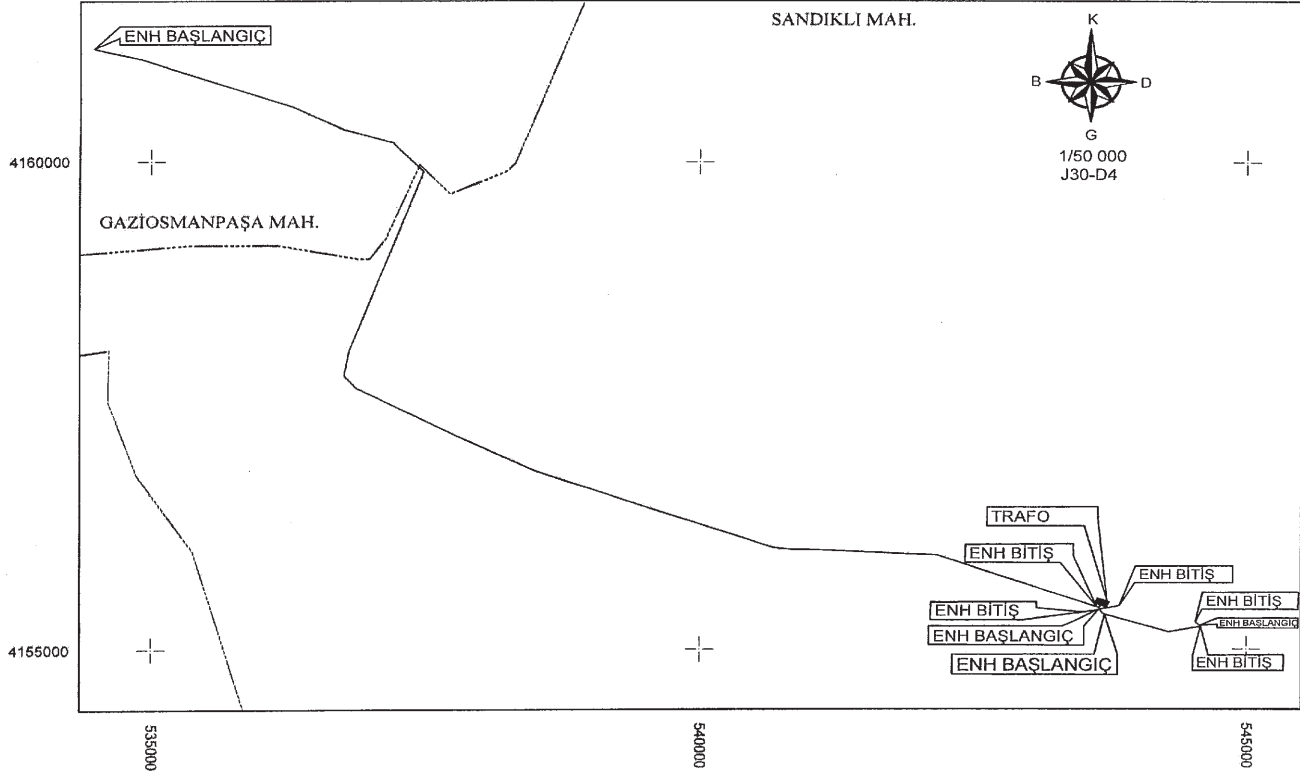

TÜRKİYE ELEKTRİK DAĞITIM AŞ. MERAM ELEKTRİK DAĞITIM AŞ.	— TESIS EDİLECEK ENH — TESIS EDİLECEK YERALTI ■ TESIS EDİLECEK TRAFO	ISLIK ADM-YENI YIRCE KÖK ARASI ENERJİ NAKİL HATTI KAMULAŞTIRMA YAPILACAK GÜZERGAH Y.K: 2414203	İLİ: KONYA İLÇESİ: KARAPINAR MAHALLE: GAZİOSMANPAŞA SANDIKLI	DATUM : ED50 D.NO : 36 DİLİM ARALIĞI : 6°