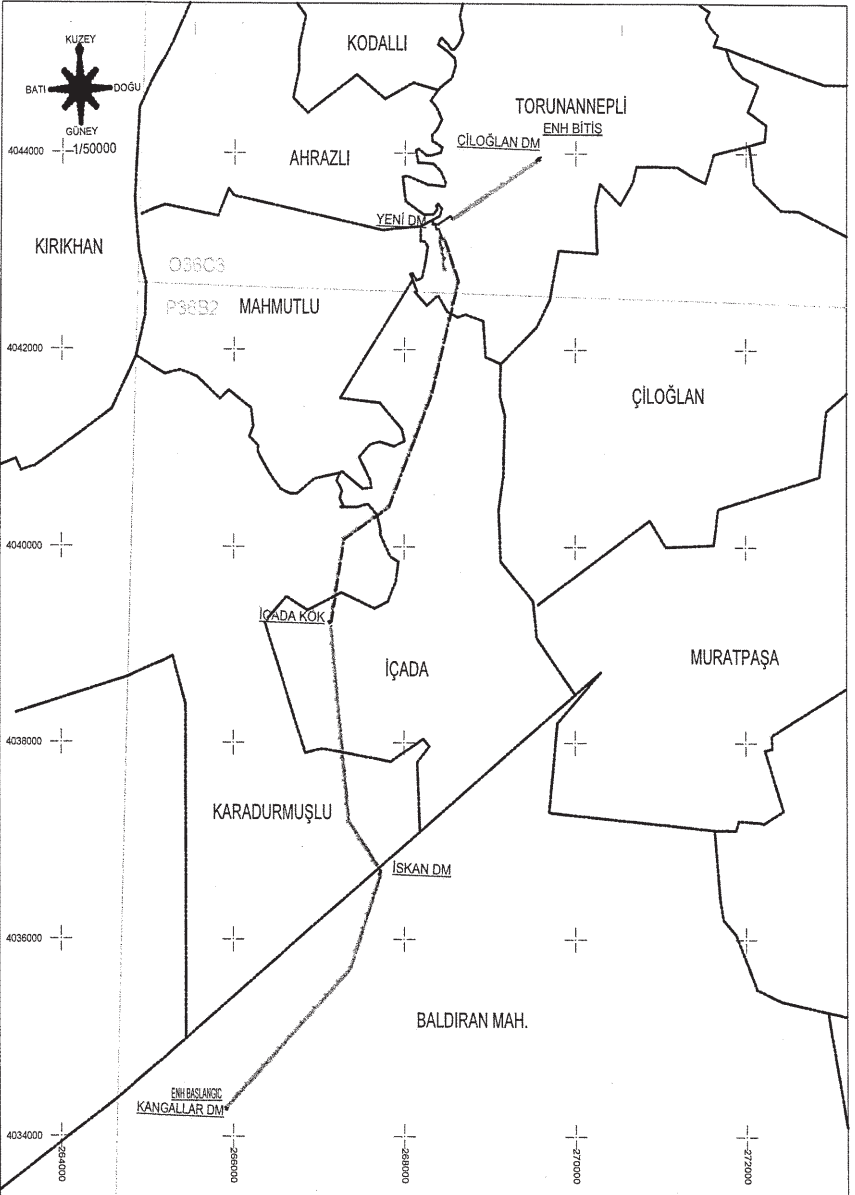

CUMHURBAŞKANI KARARI

Karar Sayısı: 9491

Ekli liste ile haritalarda kamulaştırma bilgileri ve güzergâhları gösterilen enerji nakil hatlarının yapımı amacıyla söz konusu güzergâhlara isabet eden taşınmazlarda elektrik dağıtım tesis yerlerinin mülkiyet şeklinde, hat emniyet sahalarının ise irtifak hakkı kurulmak suretiyle Türkiye Elektrik Dağıtım Anonim Şirketi Genel Müdürlüğü tarafından acele kamulaştırılmasına, 2942 sayılı Kamulaştırma Kanununun 27 nci maddesi gereğince karar verilmiştir.

31 Ocak 2025

Recep Tayyip ERDOĞAN
CUMHURBAŞKANI

31/1/2025 TARİHLİ VE 9491 SAYILI CUMHURBAŞKANI KARARININ EKİ

LİSTE VE HARİTALAR

SIRA NO	TESİS ADI	İLİ	UZUNLUK (km)	KAMULAŞTIRMA ALANI (m ²)	İRTİFAK ALANI (m ²)
1	1H3301 ÇİLOĞLAN-İSKAN KÖK ENH	HATAY	12+046,76	4370,94	166434,79
2	1H3304 KODALLI KÖK-TELBİZEK ÇIKIŞI ENH	HATAY	3+248,92	197,55	32687,78
3	1H3324 YALANGOZ DM-AYGIRGÖLÜ ÇIKIŞI SW ENH	HATAY	6+324,98	355,33	63497,71
4	9H4233 VAKIFLI-YOĞUNOLUK ENH	HATAY	2+881,86	576,88	35901,01
5	İSLİK ADM-YENİ YİRCE KÖK ENH	KONYA	14+332,77	2774,48	199833,96
6	YENİ ACIKUYU KÖK VE İRT ENH	KONYA	6+443,52	878,61	72068,47
7	KORGAN HAVZA TM ÖNÜ-YENİ DM ENH	ORDU	9+369,33	696,23	36054,90

İLİ:HATAY
 İLÇESİ:KIRIKHAN
 KÖYMAH:BALDIRAN,KARADURMUŞLU,İÇADA,TORUNANNEPLİ

DATUM:ED50
 D.NO:37

TÜRKİYE ELEKTRİK DAĞITIM A.Ş.  1H3301 ÇİLOĞLAN-İSKAN KÖK
 TOROSLAR ELEKTRİK DAĞITIM A.Ş.  YERALTI KABLO KANALI
 TRAFİKO-DAĞITIM MERKEZLERİ