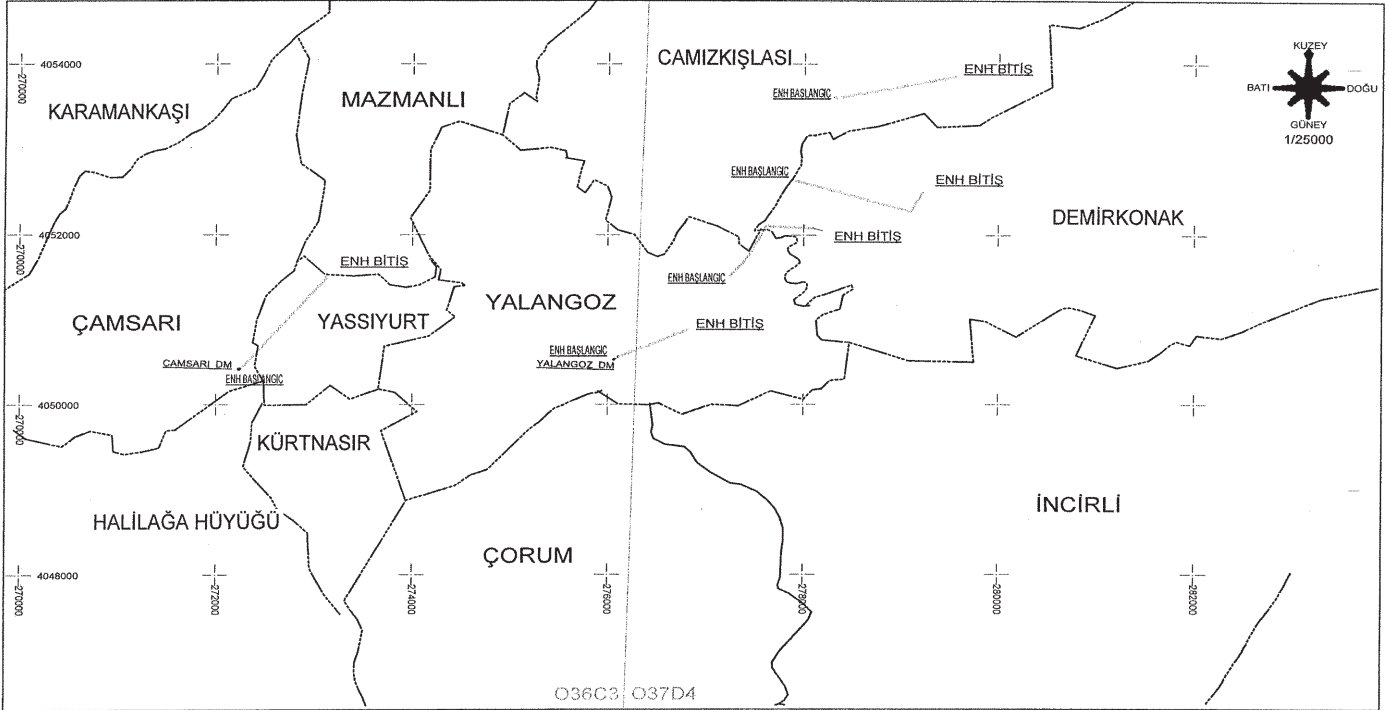

1H3304 KODALLI KÖK-TELBİZEK ÇIKIŞI

YERALTI KABLO KANALI

TRAFO-DAĞITIM MERKEZLERİ

1H3304 KODALLI KÖK-TELBİZEK ÇIKIŞI

ENH PROJESİ

KAMULAŞTIRMA GÜZERGAHI

<p>TÜRKİYE ELEKTRİK DAĞITIM A.Ş. TOROSLAR ELEKTRİK DAĞITIM A.Ş.</p>	<p>1H3324 YALANGOZ DM - AYGIRGÖLÜ ÇIKIŞI SW YERALTI KABLO KANALI TRAFO-DAĞITIM MERKEZLERİ</p>	<p>1H3324 YALANGOZ DM - AYGIRGÖLÜ ÇIKIŞI SW ENH PROJESİ KAMULAŞTIRMA GÜZERGAHI</p>	<p>İLİ: HATAY İLÇESİ: KIRIKHAN KÖY/MAH : YALANGOZ DEMİRKONAK,CAMIZKIŞLASI ÇAMSARI,YASSIYURT</p>	<p>DATUM:ED50 D.NO:37 DİLİM GENİŞLİĞİ:6 °</p>
---	---	--	---	---