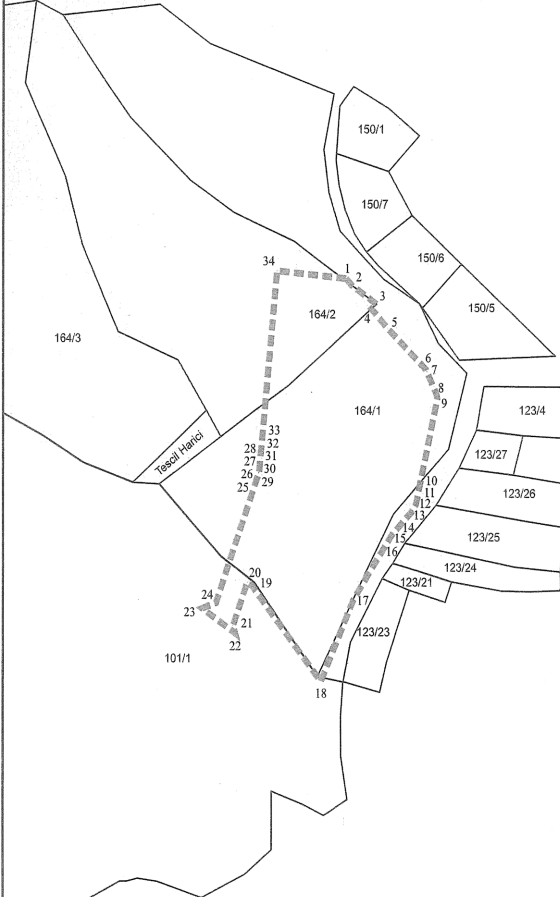

CUMHURBAŞKANI KARARI

**Karar Sayısı: 9809**

Toplu Konut İdaresi Başkanlığı tarafından ülke genelinde başlatılan 250.000 Sosyal Konut Projesi kapsamında Karabük İli, Yenice İlçesi, Yortan Merkez Mahallesinde inşa edilecek sosyal konutların yapımı amacıyla ekli harita ile listede sınır ve koordinatları belirtilen taşınmazların adı geçen Başkanlık tarafından acele kamulaştırılmasına, 2942 sayılı Kamulaştırma Kanununun 27 nci maddesi gereğince karar verilmiştir.

15 Mayıs 2025

Recep Tayyip ERDOĞAN

CUMHURBAŞKANI

15/5/2025 TARİHLİ VE 9809 SAYILI CUMHURBAŞKANI KARARININ EKİ
HARİTA VE LİSTE

KAMULAŞTIRMA HARİTASI

İLİ	:KARABÜK
İLÇESİ	:YENİCE
MAH/KÖY	:YORTAN MERKEZ

----- Kamulaştırma Sınırı

Kamulaştırma Sınırı Köşe Koordinatları ED50 Dilim No:33		
Nok.	Y	X
1	444823.38	4569949.04
2	444825.77	4569946.45
3	444836.55	4569939.11
4	444834.29	4569937.22
5	444841.50	4569929.41
6	444858.21	4569913.45
7	444858.52	4569912.73
8	444862.61	4569904.18
9	444863.03	4569902.45
10	444853.64	4569861.09
11	444852.37	4569858.73
12	444851.25	4569857.56
13	444847.25	4569853.37
14	444843.79	4569849.75
15	444843.18	4569849.06
16	444842.69	4569848.37
17	444826.41	4569823.85
18	444812.30	4569791.96
19	444782.80	4569828.73
20	444780.55	4569830.37
21	444774.38	4569813.61
22	444775.29	4569810.54
23	444760.88	4569820.17
24	444766.96	4569822.42
25	444785.52	4569872.86
26	444785.58	4569873.01
27	444785.62	4569873.16
28	444785.67	4569873.31
29	444785.70	4569873.47
30	444785.74	4569873.62
31	444785.77	4569873.78
32	444785.79	4569873.94
33	444785.81	4569874.09
34	444793.54	4569952.00