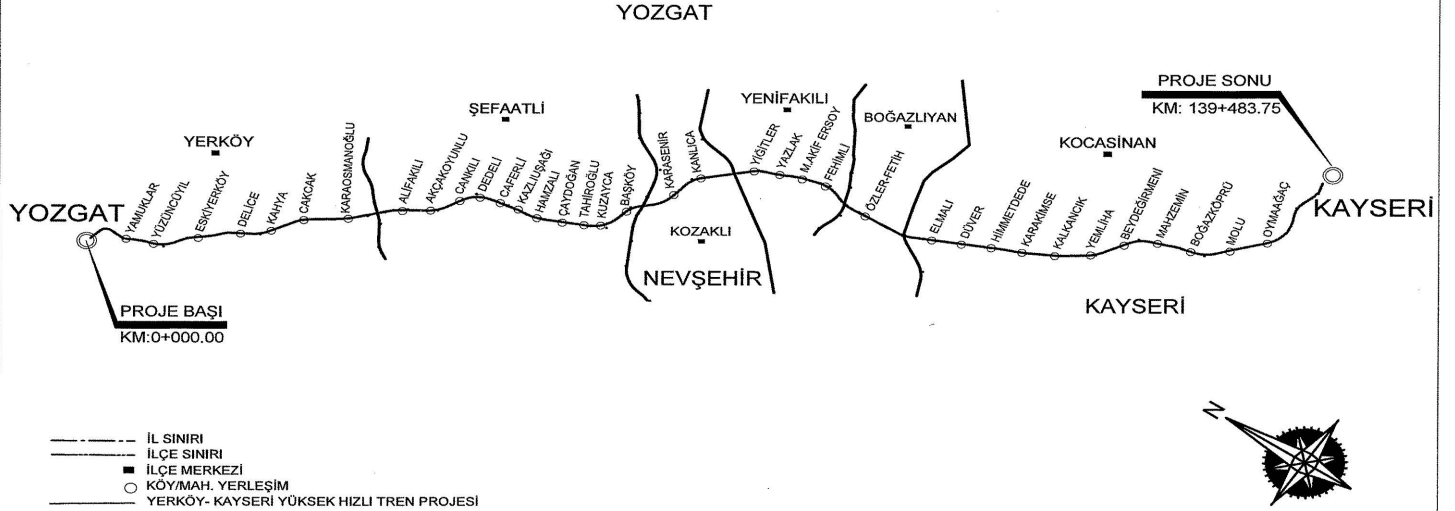

YERKÖY- KAYSERİ YÜKSEK HIZLI TREN PROJESİ

LİSTE

SIRA NO	İL	İLÇE	MAHALLE / KÖY	ADA NO	PARSEL NO
1.	YOZGAT	YERKÖY	AKPINAR KÖYÜ (YAMUKLAR)	168	51
2.	YOZGAT	YERKÖY	AKPINAR KÖYÜ (YAMUKLAR)	174	121, 122, 123, 124, 125, 126, 127, 128, 129, 130, 131, 132, 143, 231, 242, 243, 244, 245
3.	YOZGAT	YERKÖY	AKPINAR KÖYÜ (YAMUKLAR)	180	5, 6, 7
4.	YOZGAT	YERKÖY	AKPINAR KÖYÜ (YAMUKLAR)	189	7
5.	YOZGAT	YERKÖY	AKPINAR KÖYÜ (YAMUKLAR)	334	1, 2, 3, 4, 16, 17, 18, 23, 24
6.	YOZGAT	YERKÖY	AKPINAR KÖYÜ (YAMUKLAR)	335	12, 20, 21, 22, 23, 24, 25
7.	YOZGAT	YERKÖY	AKPINAR KÖYÜ (YAMUKLAR)	336	1, 7, 8, 9
8.	YOZGAT	YERKÖY	AKPINAR KÖYÜ (YAMUKLAR)	339	6, 7, 8, 9, 10, 11
9.	YOZGAT	YERKÖY	AKPINAR KÖYÜ (YAMUKLAR)	340	2, 3, 4
10.	YOZGAT	YERKÖY	AKPINAR KÖYÜ (YAMUKLAR)	341	14, 22, 23, 24, 25
11.	YOZGAT	YERKÖY	AKPINAR KÖYÜ (YAMUKLAR)	342	2, 3, 4
12.	YOZGAT	YERKÖY	AKPINAR KÖYÜ (YAMUKLAR)	345	2, 3, 4
13.	YOZGAT	YERKÖY	AKPINAR KÖYÜ (YAMUKLAR)	346	2, 3, 4
14.	YOZGAT	YERKÖY	AKPINAR KÖYÜ (YAMUKLAR)	417	1
15.	YOZGAT	YERKÖY	AKPINAR KÖYÜ (YAMUKLAR)	418	3
16.	YOZGAT	YERKÖY	AKPINAR KÖYÜ (YAMUKLAR)	422	2
17.	YOZGAT	YERKÖY	AKPINAR KÖYÜ (YAMUKLAR)	425	2, 3, 4
18.	YOZGAT	YERKÖY	AKPINAR KÖYÜ (YAMUKLAR)	434	2, 3, 4
19.	YOZGAT	YERKÖY	YÜZÜNCÜYIL MAH.	365	42, 43, 44, 45, 77, 78, 79, 80, 81, 82, 83, 85, 86, 87, 88, 92, 99, 109, 110, 111, 112, 122, 171, 172, 173, 174, 175, 176, 177, 178, 179, 180, 181, 183, 184, 185, 186, 187, 188, 189, 190, 191, 192, 193, 194, 195, 196, 197, 198, 199, 200
20.	YOZGAT	YERKÖY	YÜZÜNCÜYIL MAH.	366	5, 6, 7, 14, 15, 16
21.	YOZGAT	YERKÖY	YÜZÜNCÜYIL MAH.	367	5, 96, 97, 98, 99
22.	YOZGAT	YERKÖY	YÜZÜNCÜYIL MAH.	368	56, 60, 61, 62, 63, 64, 65, 66, 67, 68, 86, 360, 371, 373, 377, 385, 387, 388, 389, 391, 488, 490, 544, 546, 547, 548, 549, 550
23.	YOZGAT	YERKÖY	YÜZÜNCÜYIL MAH.	370	1
24.	YOZGAT	YERKÖY	YÜZÜNCÜYIL MAH.	384	20, 44, 46, 57, 59, 64, 70, 77, 78, 79, 80
25.	YOZGAT	YERKÖY	YÜZÜNCÜYIL MAH.	451	5, 7, 8, 9, 10, 11, 12, 13, 14, 15, 16, 17, 18
26.	YOZGAT	YERKÖY	YÜZÜNCÜYIL MAH.	452	8, 17, 18, 24, 30, 31, 32, 33, 34, 35
27.	YOZGAT	YERKÖY	YÜZÜNCÜYIL MAH.	492	1, 2, 5, 6
28.	YOZGAT	YERKÖY	YÜZÜNCÜYIL MAH.	493	1, 2, 3, 4
29.	YOZGAT	YERKÖY	YÜZÜNCÜYIL MAH.	494	1, 3, 4, 5
30.	YOZGAT	YERKÖY	YÜZÜNCÜYIL MAH.	495	2, 3, 6, 7