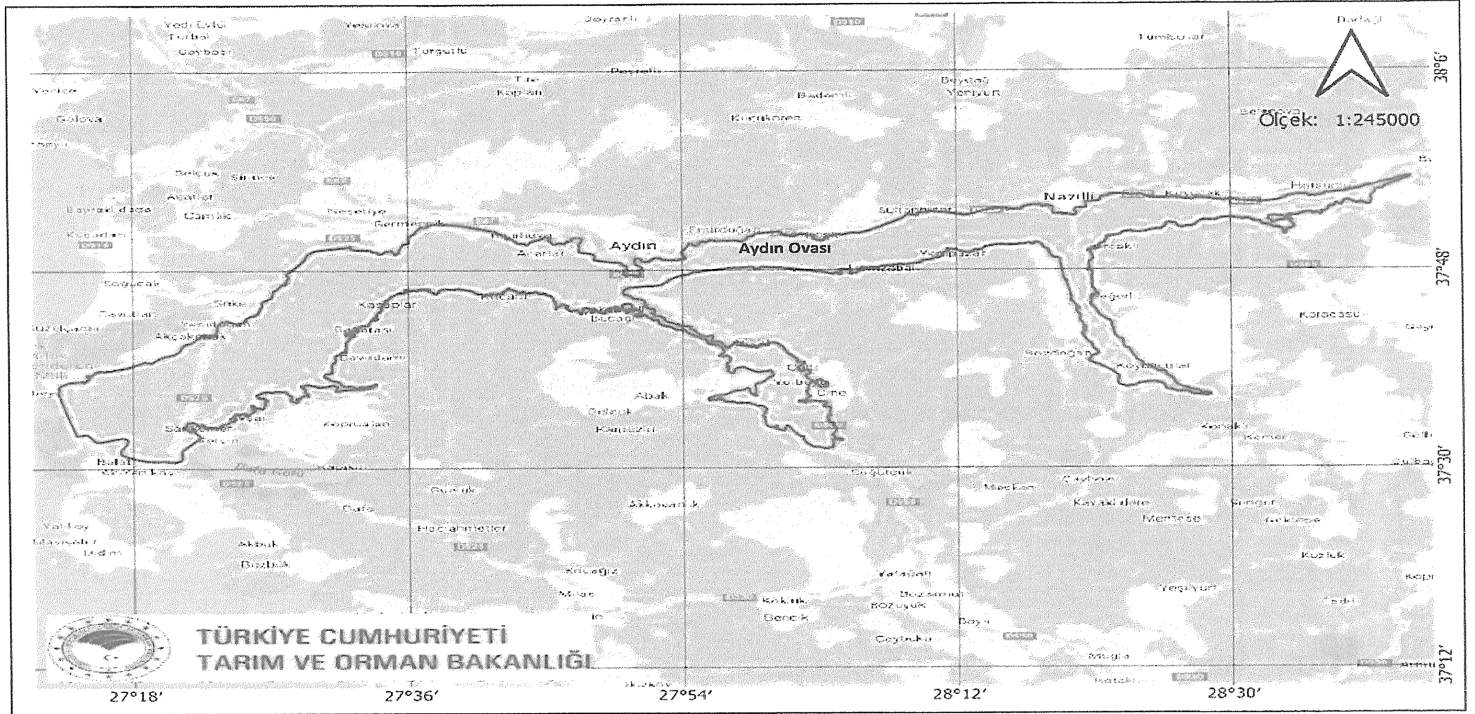

Ova Adı : Develi-Yahyalı Ovası

Ova İli : Kayseri

 : Ova sınırı

Ovaların sınırları içerisinde yer alan onaylanmış 1/5000 veya 1/1000 ölçekli imar planları ve onaylı köy ve/veya mezraların yerleşik alanları ve civarı ile bu kararın yayım tarihi itibarıyla ilgili mevzuatı uyarınca tarım dışı kullanma izni verilmiş alanlar, büyük ova koruma alanı dışındadır.