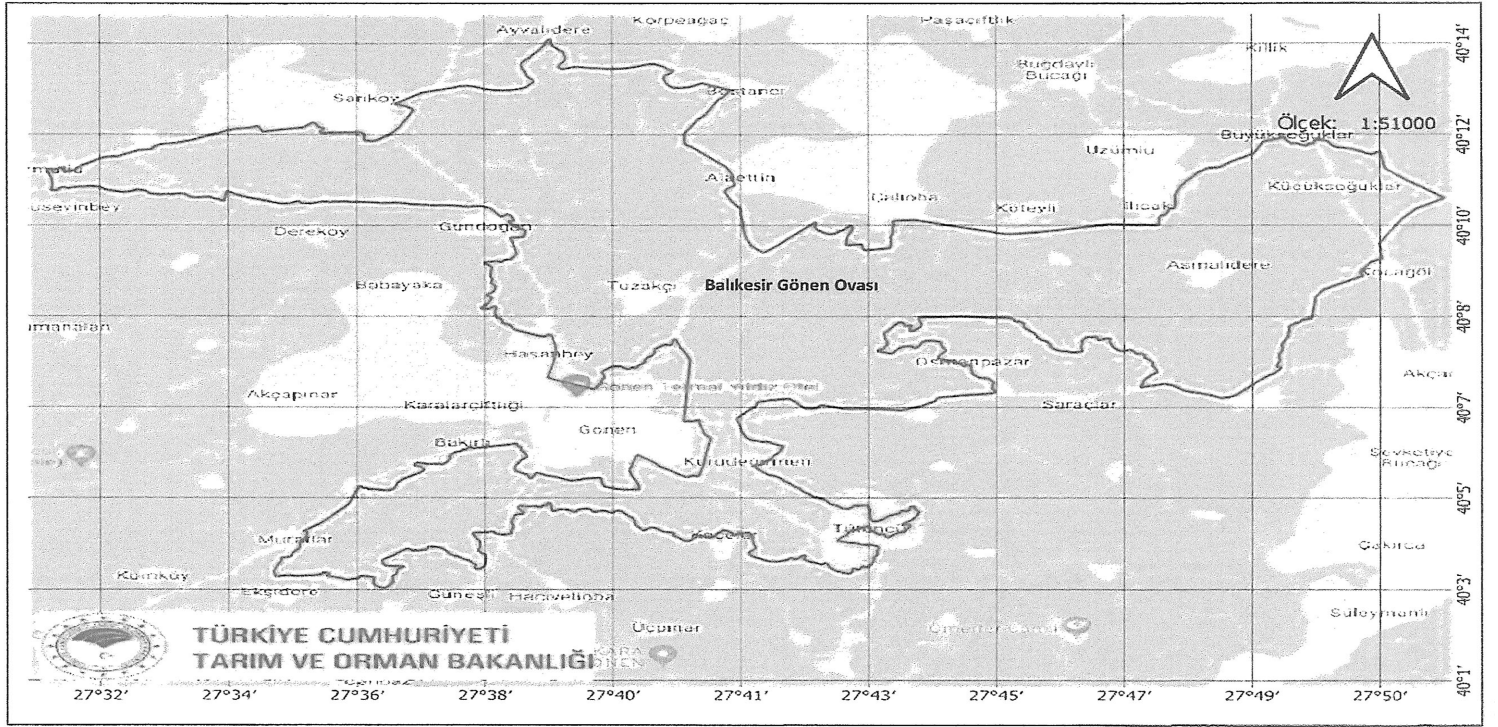

Ova Adı : Gönen Ovası

Ova İli : Balıkesir

: Ova sınırı

Ovaların sınırları içerisinde yer alan onaylanmış 1/5000 veya 1/1000 ölçekli imar planları ve onaylı köy ve/veya mezraların yerleşik alanları ve civarı ile bu kararın yayım tarihi itibarıyla ilgili mevzuatı uyarınca tarım dışı kullanma izni verilmiş alanlar, büyük ova koruma alanı dışındadır.