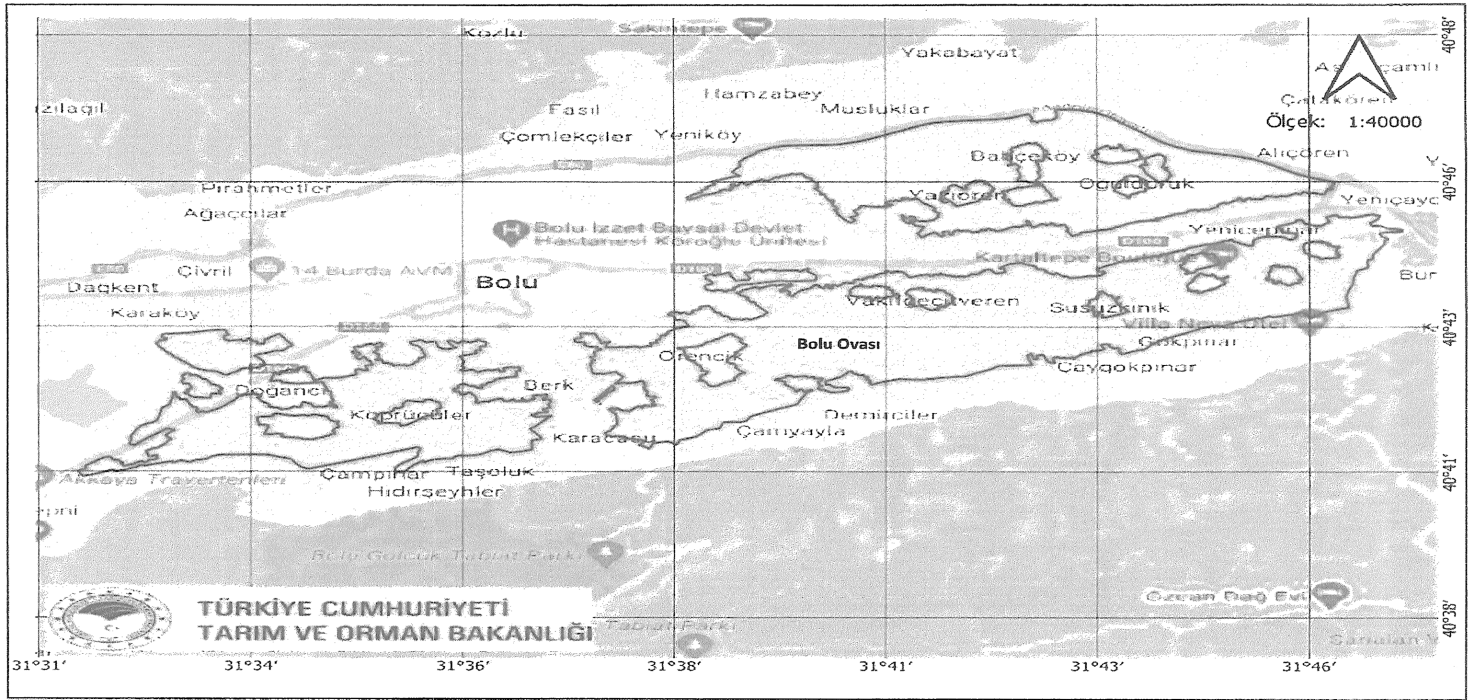

Ova Adı : Bolu Ovası

Ova İli : Bolu

: Ova sınırı

Ovaların sınırları içerisinde yer alan onaylanmış 1/5000 veya 1/1000 ölçekli imar planları ve onaylı köy ve/veya mezarların yerleşik alanları ve civarı ile bu kararın yayım tarihi itibarıyla ilgili mevzuatı uyarınca tarım dışı kullanma izni verilmiş alanlar, büyük ova koruma alanı dışındadır.