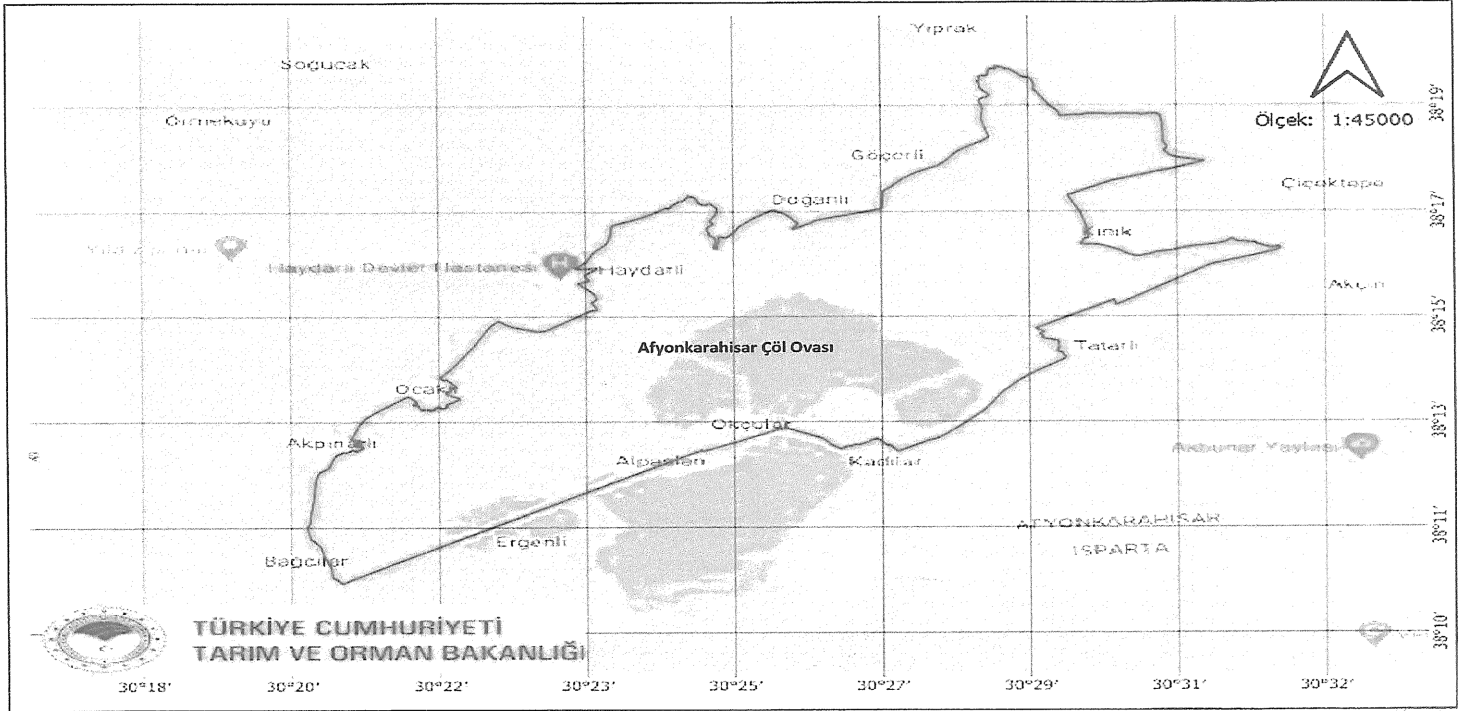

Ova Adı : Çöl Ovası

Ova İli : Afyonkarahisar

 : Ova sınırı

Ovaların sınırları içerisinde yer alan onaylanmış 1/5000 veya 1/1000 ölçekli imar planları ve onaylı köy ve/veya mezraların yerleşik alanları ve civarı ile bu kararın yayım tarihi itibarıyla ilgili mevzuatı uyarınca tarım dışı kullanma izni verilmiş alanlar, büyük ova koruma alanı dışındadır.