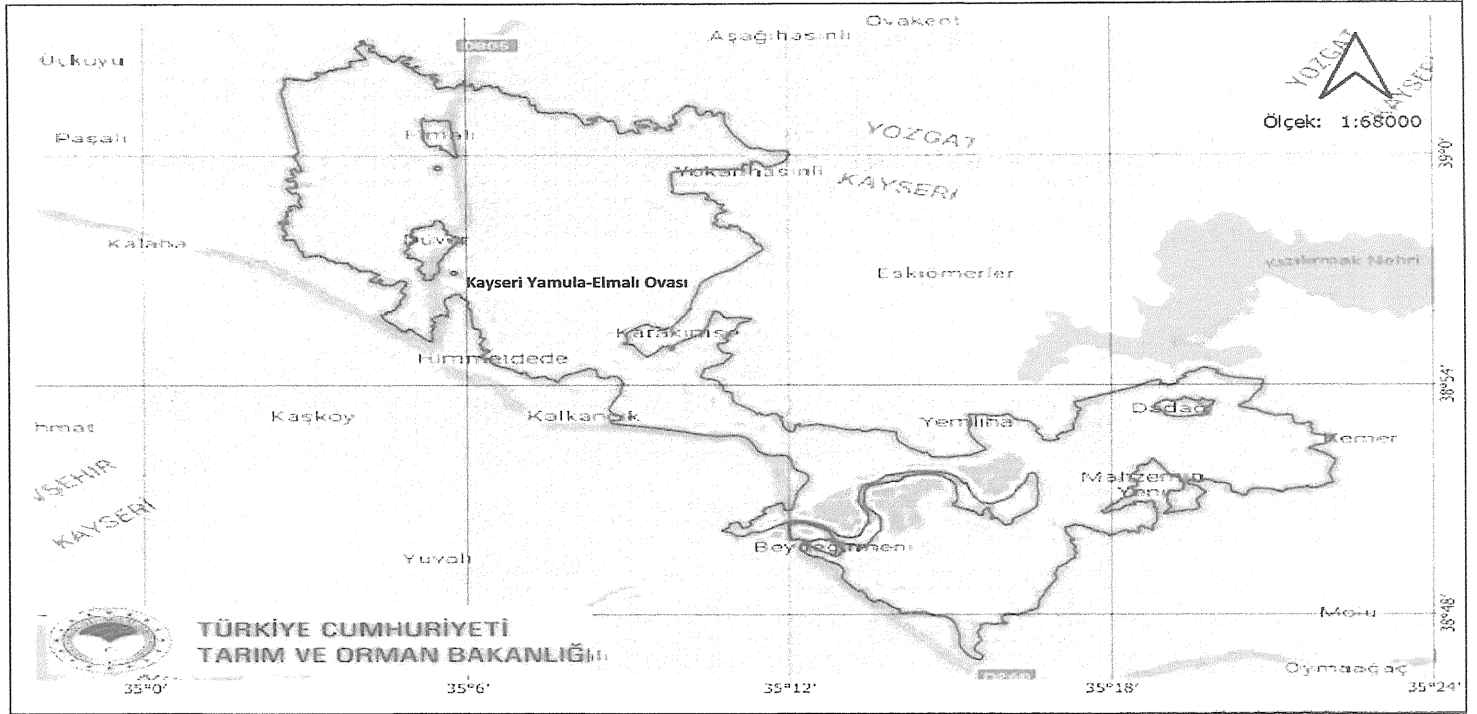

Ova Adı : Yamula-Elmalı Ovası

Ova İli : Kayseri

: Ova sınırı

Ovaların sınırları içerisinde yer alan onaylanmış 1/5000 veya 1/1000 ölçekli imar planları ve onaylı köy ve/veya mezraların yerleşik alanları ve civarı ile bu kararın yayım tarihi itibarıyla ilgili mevzuatı uyarınca tarım dışı kullanma izni verilmiş alanlar, büyük ova koruma alanı dışındadır.