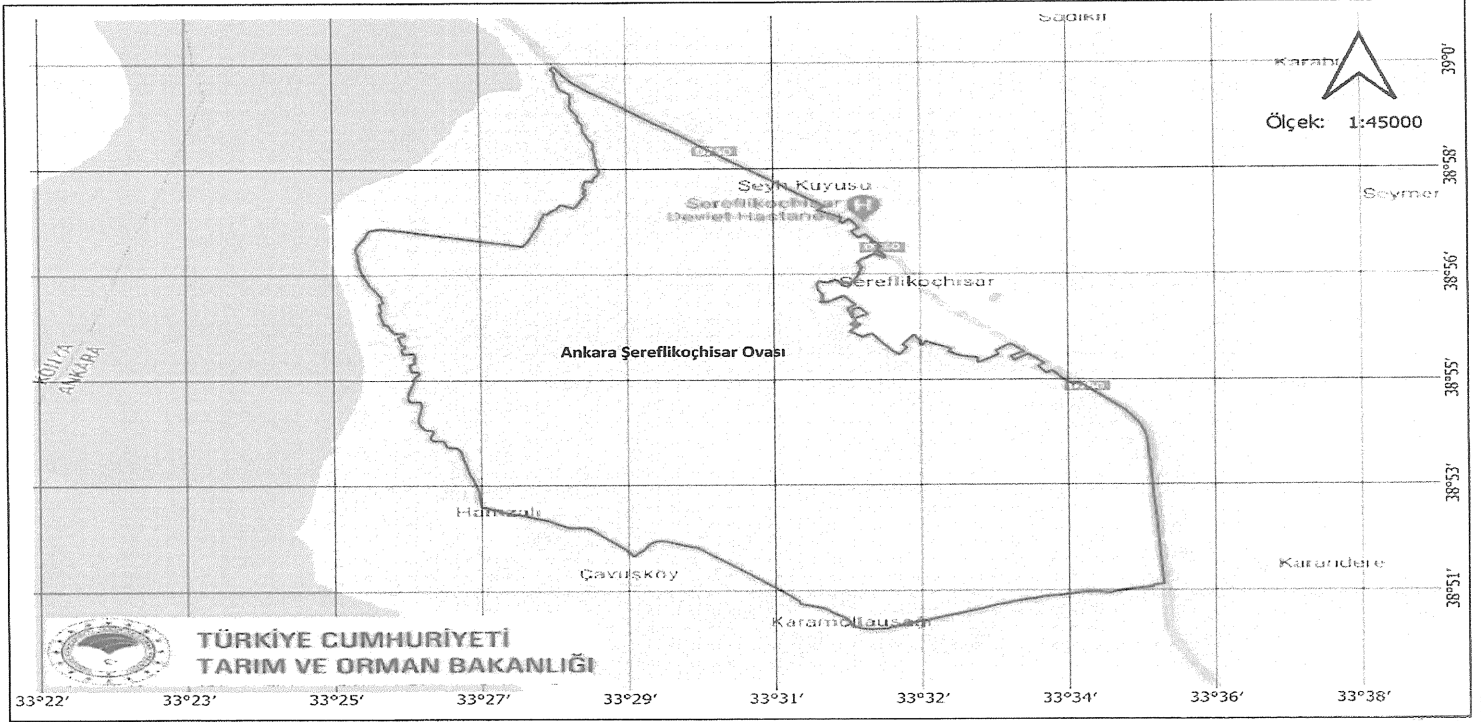

Ova Adı : Sarayköy Ovası

Ova İli : Ankara

: Ova sınırı

Ovaların sınırları içerisinde yer alan onaylanmış 1/5000 veya 1/1000 ölçekli imar planları ve onaylı köy ve/veya mezraların yerleşik alanları ve civarı ile bu kararın yayım tarihi itibarıyla ilgili mevzuatı uyarınca tarım dışı kullanma izni verilmiş alanlar, büyük ova koruma alanı dışındadır.

Ova Adı : Şereflikoçhisar Ovası

Ova ili : Ankara

: Ova sınırı

Ovaların sınırları içerisinde yer alan onaylanmış 1/5000 veya 1/1000 ölçekli imar planları ve onaylı köy ve/veya mezraların yerleşik alanları ve civarı ile bu kararın yayım tarihi itibarıyla ilgili mevzuatı uyarınca tarım dışı kullanma izni verilmiş alanlar, büyük ova koruma alanı dışındadır.