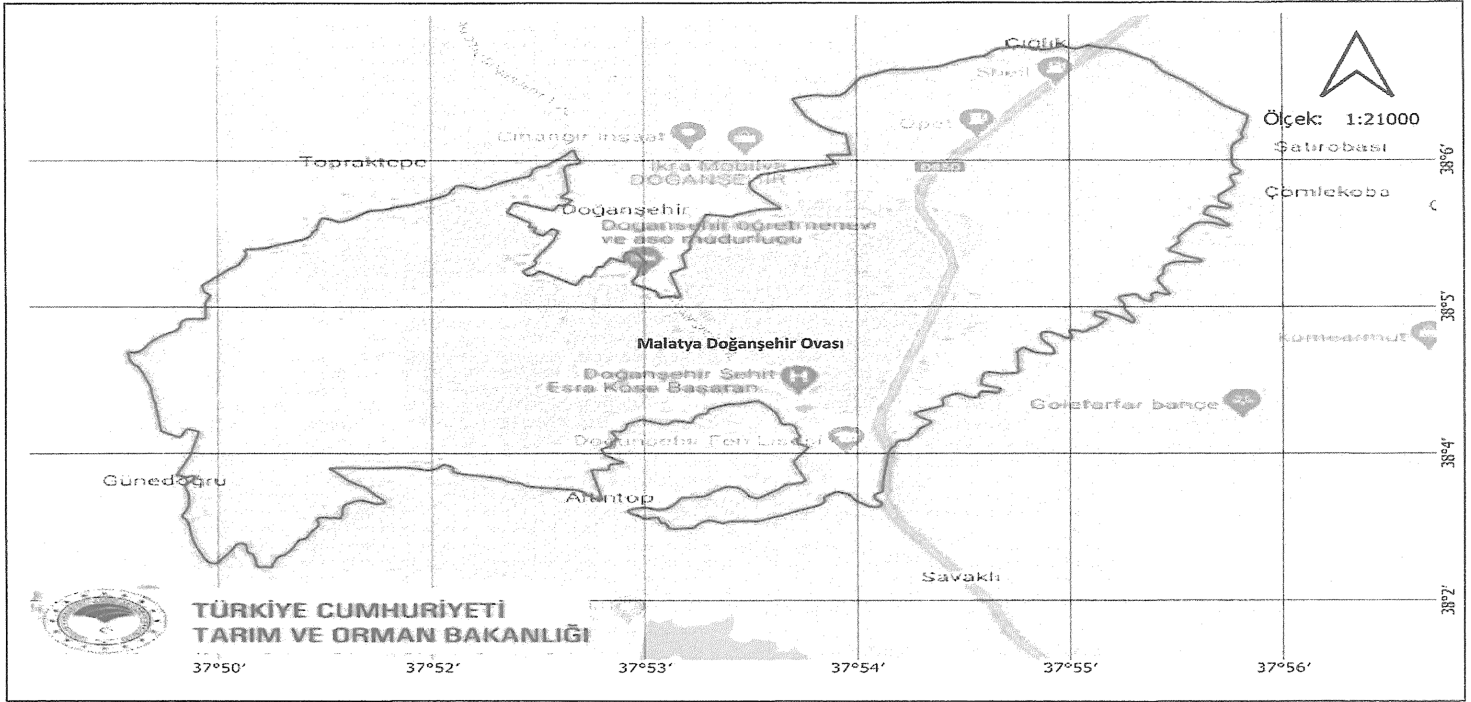

Ova Adı : Doğanşehir Ovası

Ova İli : Malatya

: Ova sınırı

Ovaların sınırları içerisinde yer alan onaylanmış 1/5000 veya 1/1000 ölçekli imar planları ve onaylı köy ve/veya mezraların yerleşik alanları ve civarı ile bu kararın yayım tarihi itibarıyla ilgili mevzuatı uyarınca tarım dışı kullanma izni verilmiş alanlar, büyük ova koruma alanı dışındadır.