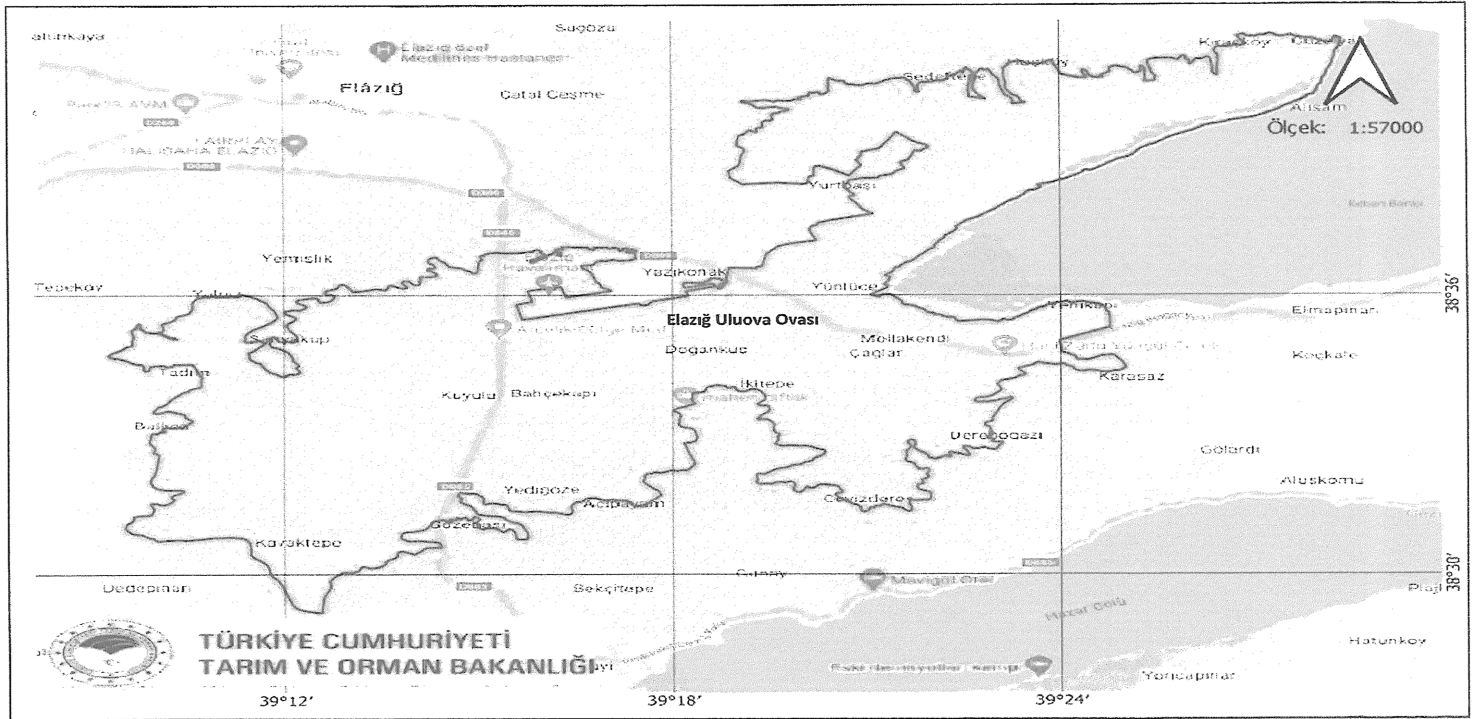

Ova Adı : Uluova Ovası

Ova İli : Elazığ

: Ova sınırı

Ovaların sınırları içerisinde yer alan onaylanmış 1/5000 veya 1/1000 ölçekli imar planları ve onaylı köy ve/veya mezraların yerleşik alanları ve civarı ile bu kararın yayım tarihi itibarıyla ilgili mevzuatı uyarınca tarım dışı kullanma izni verilmiş alanlar, büyük ova koruma alanı dışındadır.