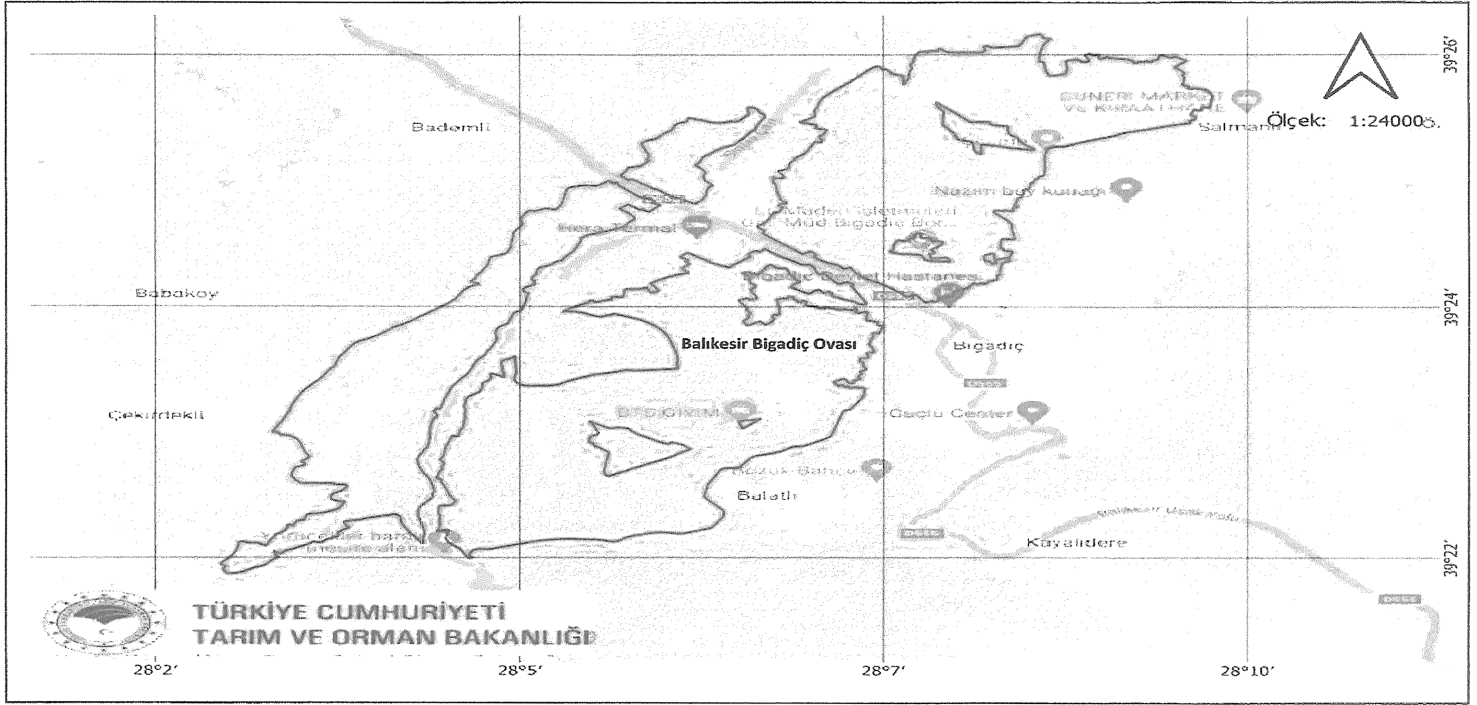

Ova Adı : Bigadiç Ovası

Ova İli : Balıkesir

: Ova sınırı

Ovaların sınırları içerisinde yer alan onaylanmış 1/5000 veya 1/1000 ölçekli imar planları ve onaylı köy ve/veya mezraların yerleşik alanları ve civarı ile bu kararın yayım tarihi itibarıyla ilgili mevzuatı uyarınca tarım dışı kullanma izni verilmiş alanlar, büyük ova koruma alanı dışındadır.