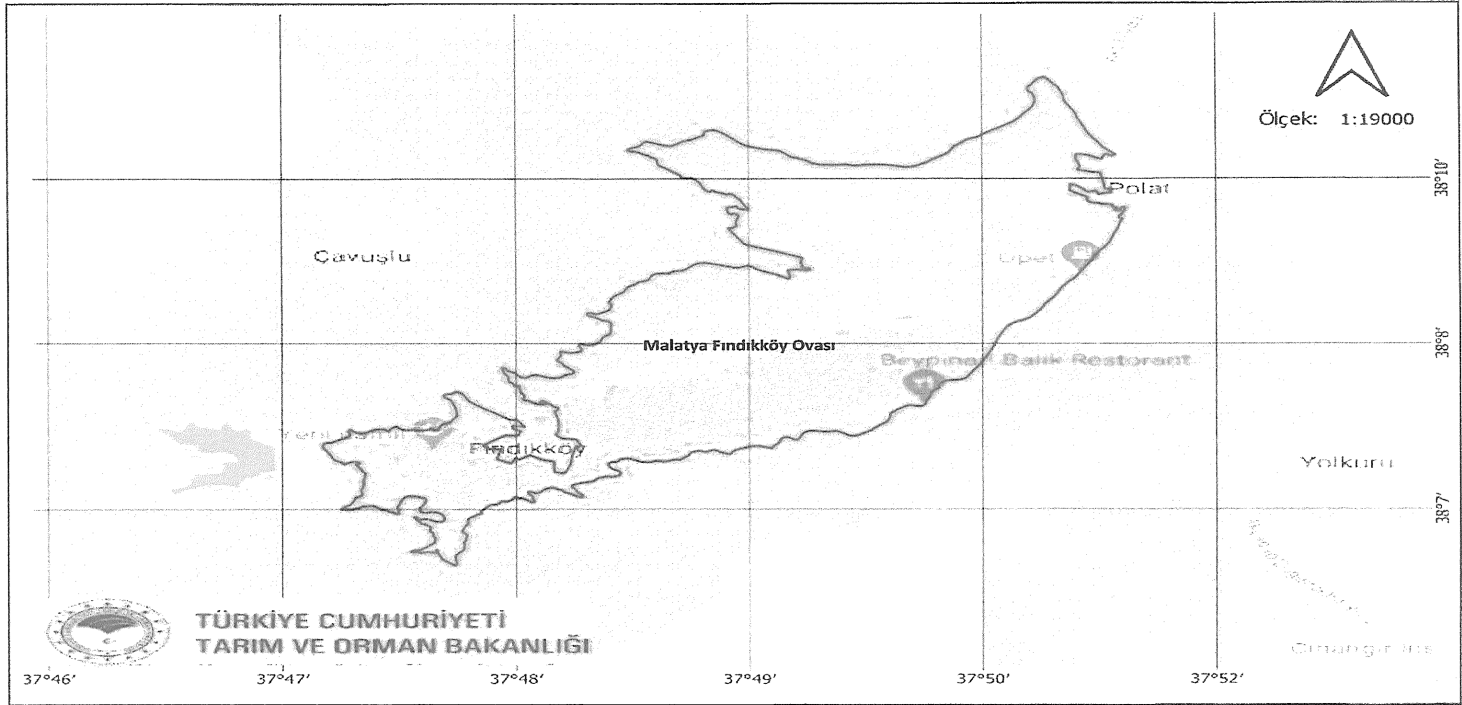

Ova Adı : Erkenek Ovası

Ova İli : Malatya

: Ova sınırı

Ovaların sınırları içerisinde yer alan onaylanmış 1/5000 veya 1/1000 ölçekli imar planları ve onaylı köy ve/veya mezraların yerleşik alanları ve civarı ile bu kararın yayım tarihi itibarıyla ilgili mevzuatı uyarınca tarım dışı kullanma izni verilmiş alanlar, büyük ova koruma alanı dışındadır.