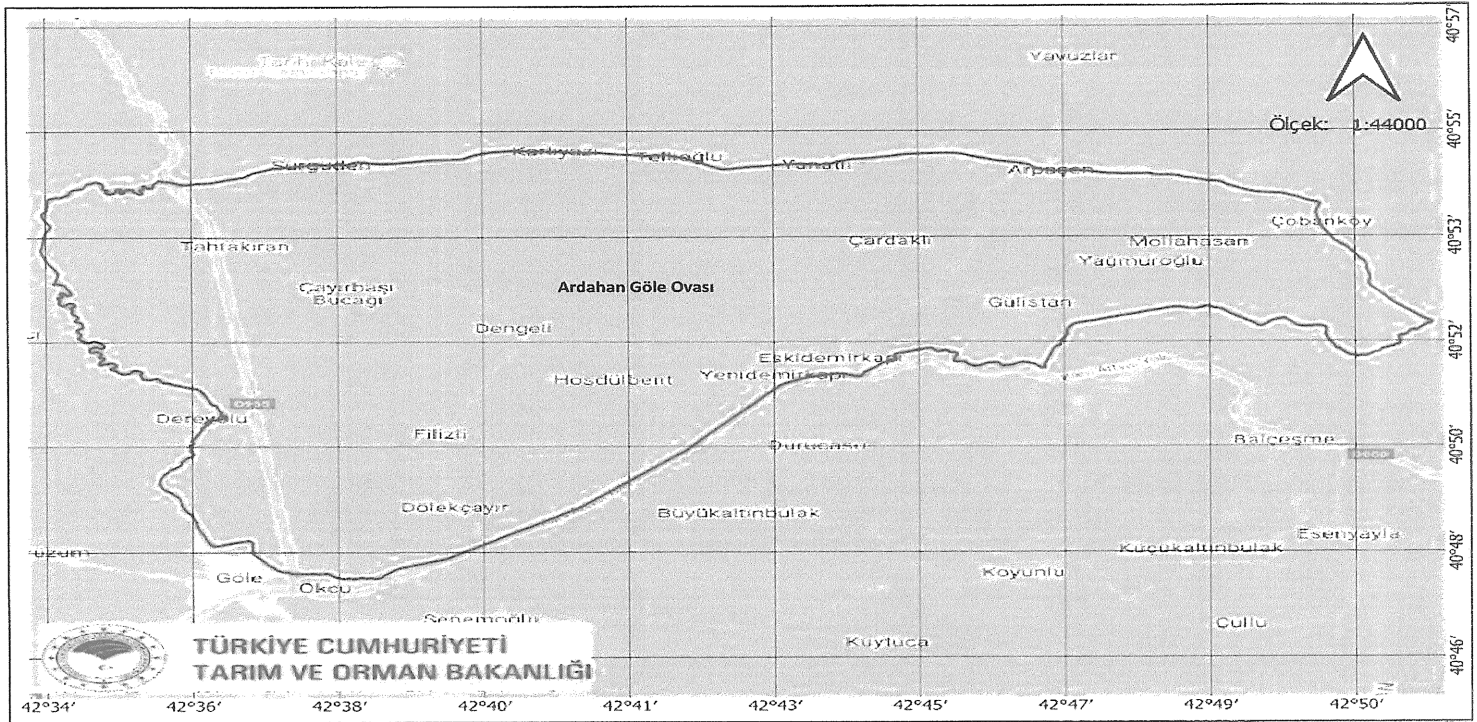

Ova Adı : Şereflikoçhisar Ovası

Ova ili : Ankara

: Ova sınırı

Ovaların sınırları içerisinde yer alan onaylanmış 1/5000 veya 1/1000 ölçekli imar planları ve onaylı köy ve/veya mezraların yerleşik alanları ve civarı ile bu kararın yayım tarihi itibarıyla ilgili mevzuatı uyarınca tarım dışı kullanma izni verilmiş alanlar, büyük ova koruma alanı dışındadır.