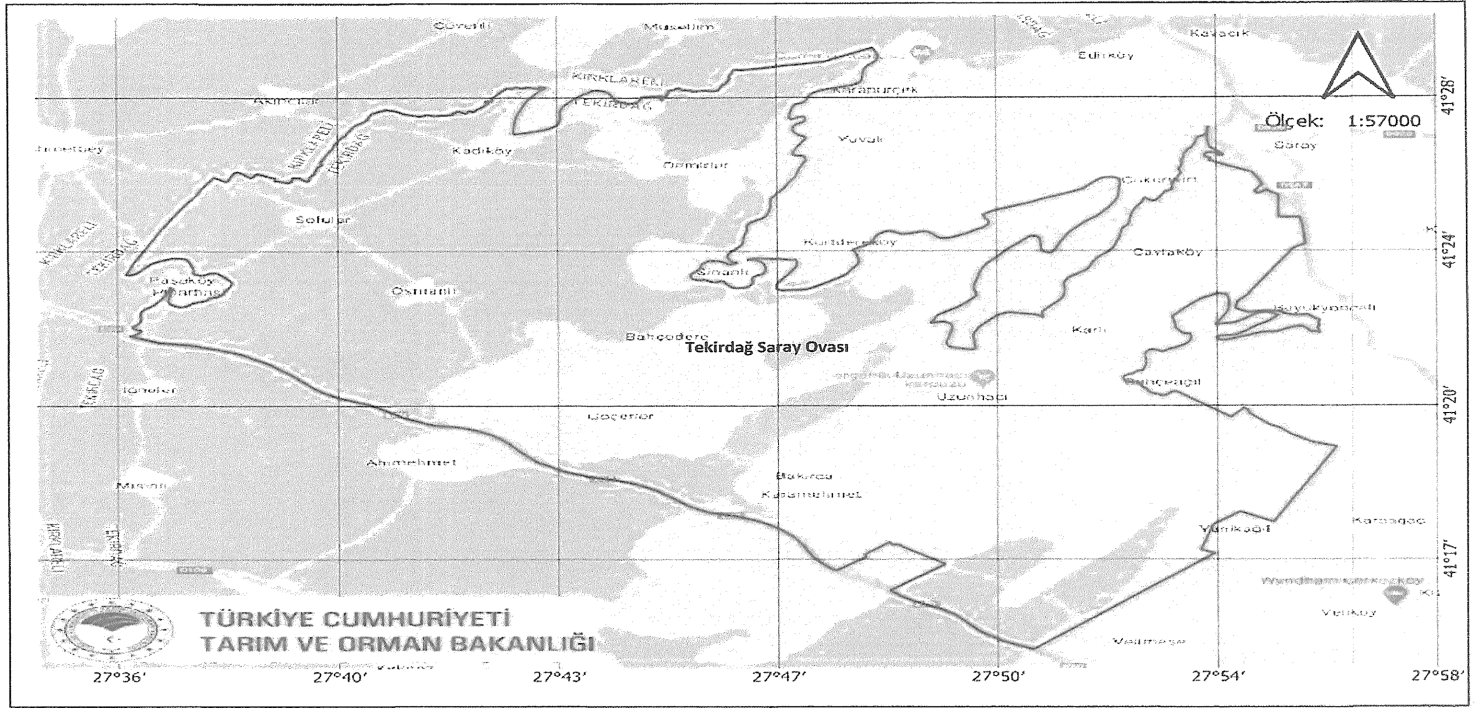

Ova Adı : Saray Ovası

Ova İli : Tekirdağ

: Ova sınırı

Ovaların sınırları içerisinde yer alan onaylanmış 1/5000 veya 1/1000 ölçekli imar planları ve onaylı köy ve/veya mezraların yerleşik alanları ve civarı ile bu kararın yayım tarihi itibarıyla ilgili mevzuatı uyarınca tarım dışı kullanma izni verilmiş alanlar, büyük ova koruma alanı dışındadır.