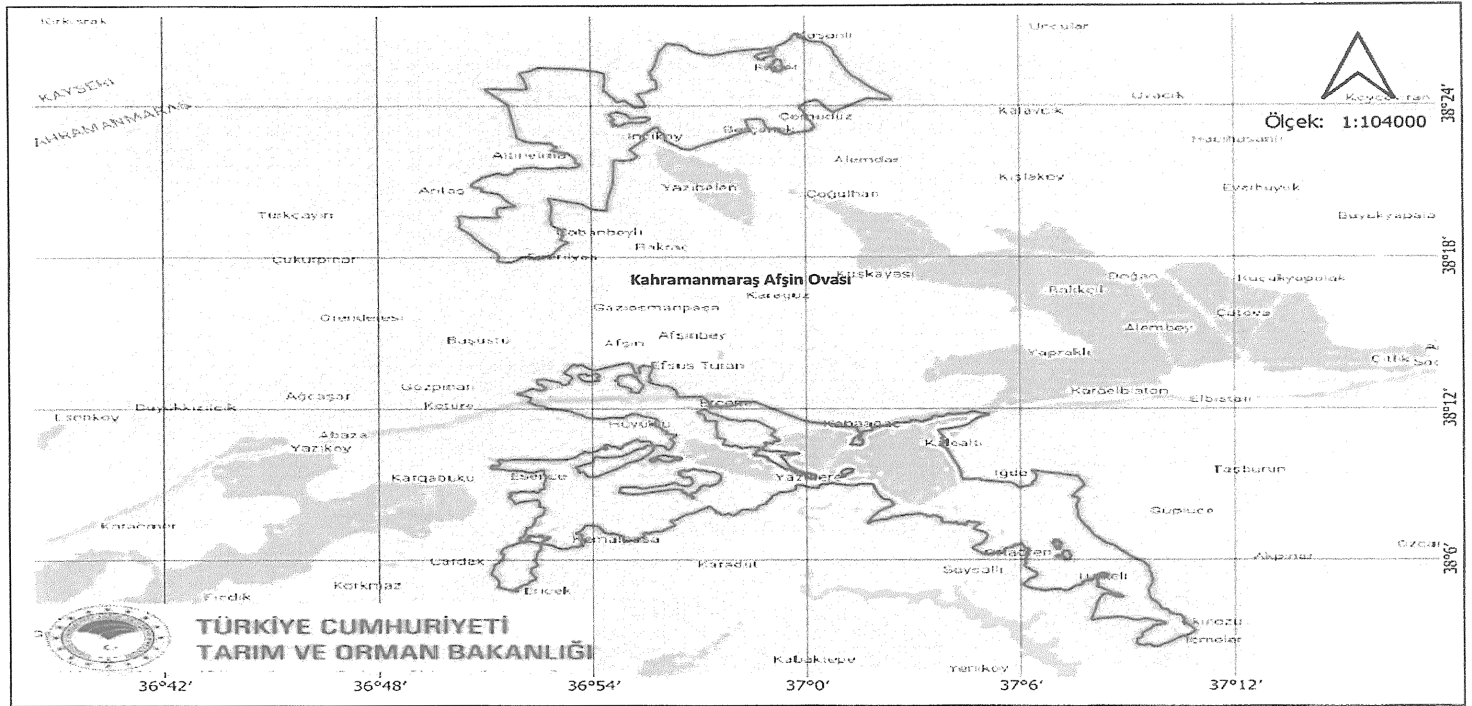

Ova Adı : Afşin Ovası

Ova İli : Kahramanmaraş

Ovaların sınırları içerisinde yer alan onaylanmış 1/5000 veya 1/1000 ölçekli imar planları ve onaylı köy ve/veya mezraların yerleşik alanları ve civarı ile bu kararın yayım tarihi itibarıyla ilgili mevzuatı uyarınca tarım dışı kullanma izni verilmiş alanlar, büyük ova koruma alanı dışındadır.