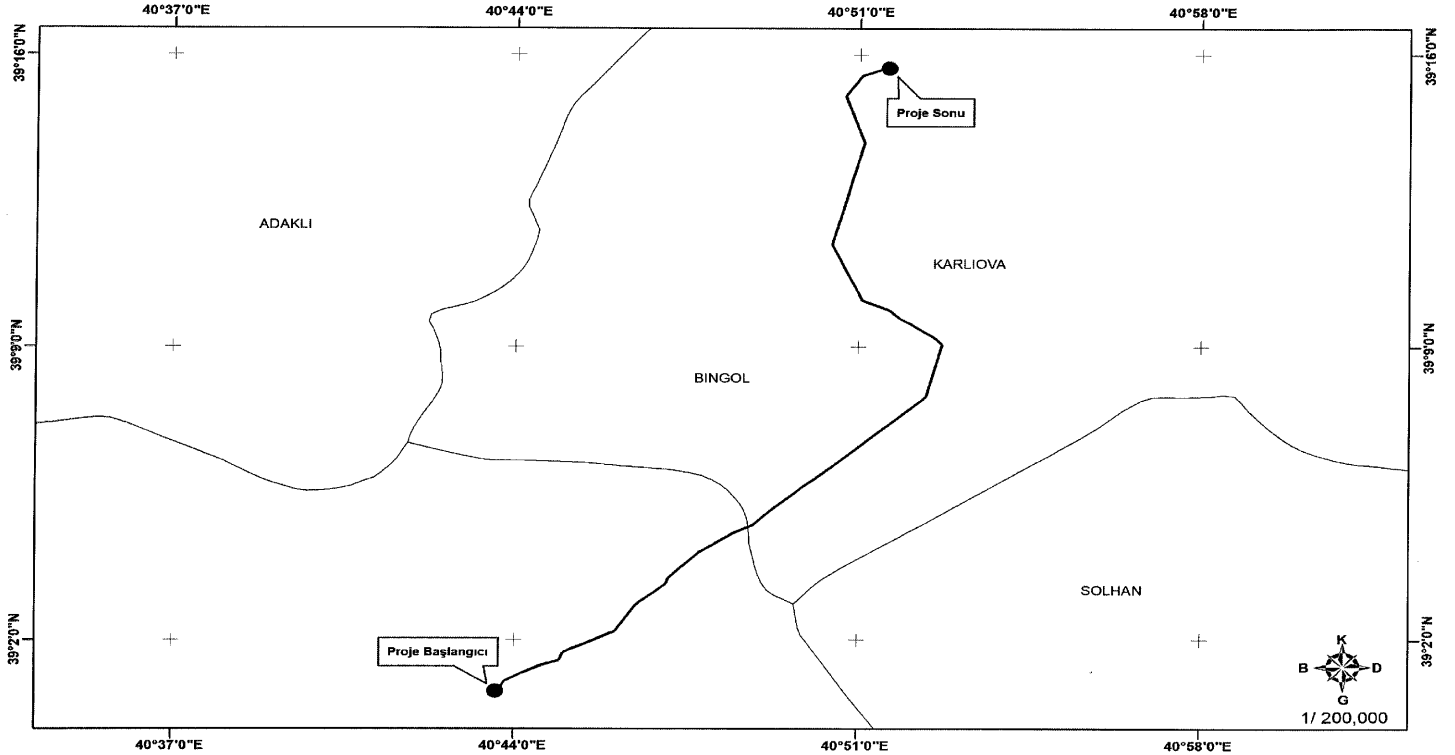

12/8/2022 TARİHLİ VE 5970 SAYILI CUMHURBAŞKANI KARARININ EKİ HARİTA VE LİSTE

TÜRKİYE ELEKTRİK İLETİM A.Ş.

ACELE KAMULAŞTIRMA YAPILACAK
154 KV GÖYNÜK HAVZA TM-METAFOR RES TM
ENERJİ İLETİM HATTI GÜZERGAHI