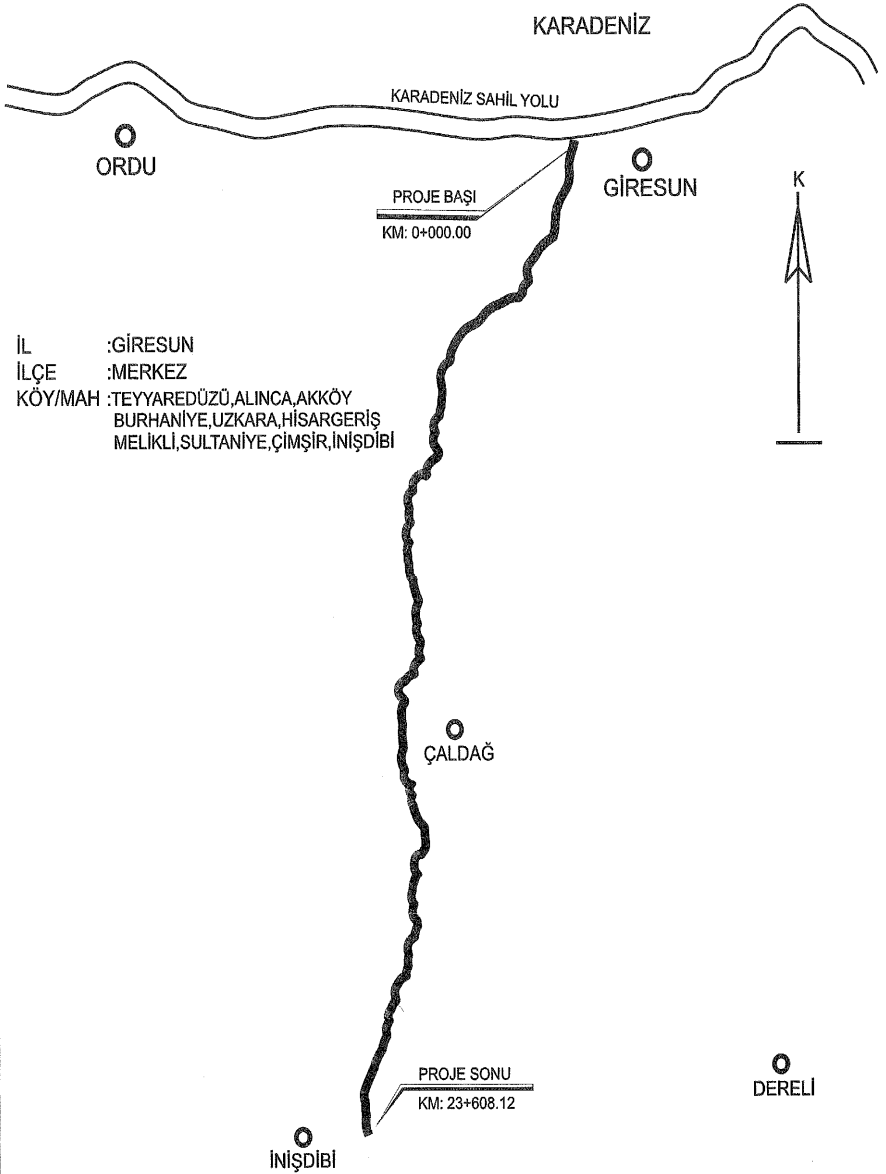

GİRESUN - ÇALDAĞ - İNİŞDİBİ (DOKAP) YOLU

(KM: 0+000.00 - 23+608.12)

GİRESUN - ÇALDAĞ - İNİŞDİBİ (DOKAP) YOLU

KM: 0+000.00 - 23+608.12

İL	İLÇE	KÖY/MAH.	ADA	PARSEL	
GİRESUN	MERKEZ	TEYYAREDÜZÜ	1016	176, 177	
			1580	9	
			1015	41, 36, 35, 20, 38	
		ALINCA	111	1, 10	
			113	3, 4, 6	
			108	311, 317, 318, 80, 353, 81, 82, 89, 90, 91, 93, 92, 351, 127, 355, 310, 312, 314, 144, 148, 151, 184, 189, 200, 205, 238, 295, 296,	
			130	1	
			117	2, 3, 4, 5	
			118	37, 38, 50	
			131	1, 3	
			126	49, 50	
			127	4, 3	
			AKKÖY	106	58, 2, 21, 6, 64, 63, 4, 61, 13, 15, 10, 32, 33, 36, 19, 18, 8, 62, 66
				107	1
		114		6	
		118		9, 10, 13, 20	
		120		1	
		140		48, 49, 50, 51	
		BURHANİYE	110	22, 21, 11	
			146	13, 14	
			138	1, 7, 11	
			135	2	
		UZKARA	111	4, 42	
			105	1	
			101	1, 75, 76, 67, 68,	
			121	16, 4, 222, 220, 17, 20, 26, 5	
		HİSARGERİŞ	124	1, 4	
			108	7	
			129	2, 5, 6, 12	
		MELİKLİ	117	7, 8, 9, 14, 17, 19	
			118	1	
			120	8, 10, 11, 13, 20, 69, 22, 19	
			119	2	
		SULTANİYE	112	1	
			113	14, 15, 31, 32	
			152	1	
			150	6, 7, 8, 11, 14	
			154	41	
			176	1, 2, 3, 4, 5, 7, 8	
		ÇİMŞİR	175	2	
			114	13, 15, 16, 19, 18, 57, 58, 59, 60, 63, 82	
			112	21, 13, 15, 17, 18, 20	
			111	3, 2	
			110	1, 5, 3	
			108	8, 13	
			128	1	
		109	1		
İNİŞDİBİ	111	60, 53, 91, 51, 30, 83, 27			
	103	4, 5, 6, 7, 14, 16			
	105	1