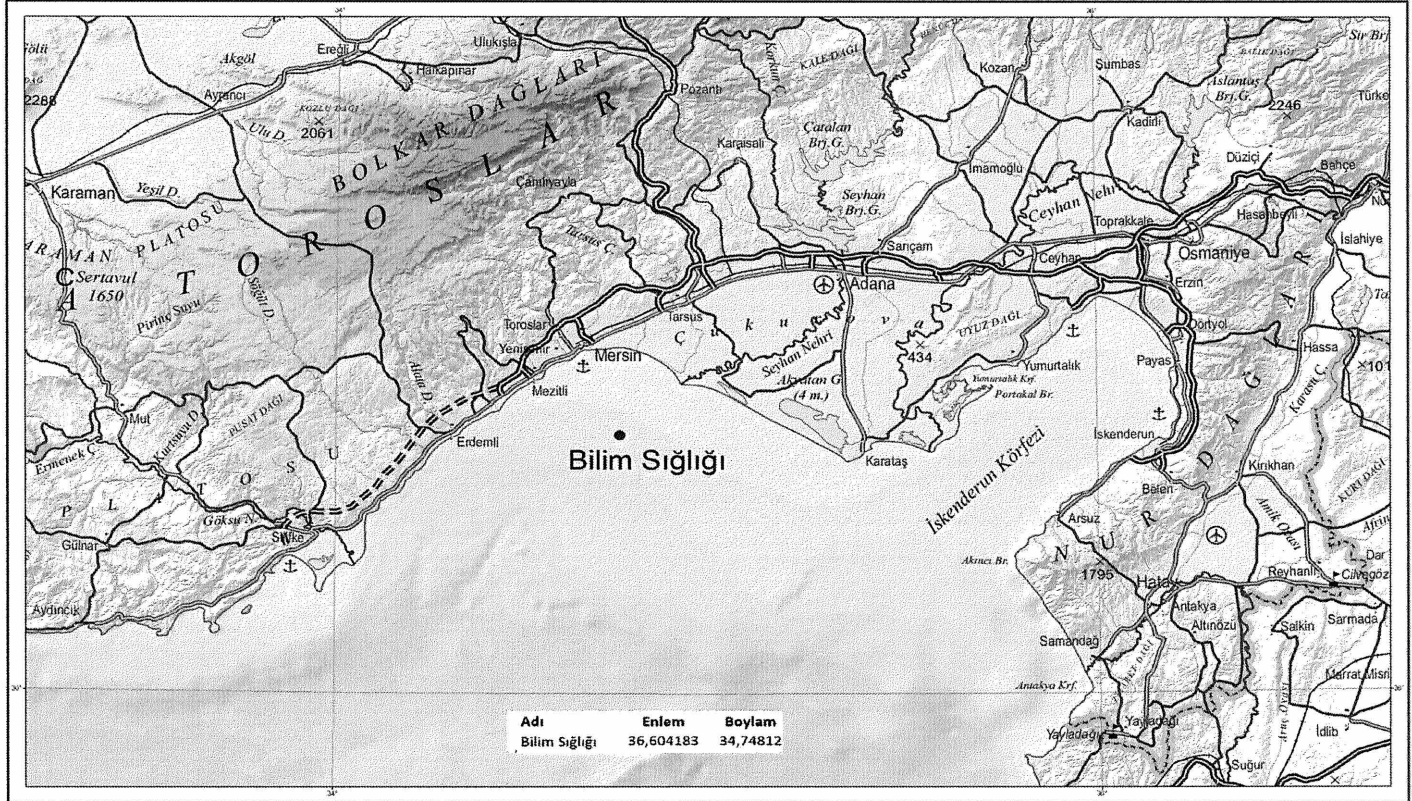

CUMHURBAŞKANI KARARI

**Karar Sayısı: 6188**

Karadeniz, Marmara Denizi, Ege Denizi ve Akdeniz'de bulunan ve sınırları ekli haritalarda belirtilen deniz altı oluşumlarının adlarının aynı haritalarda gösterildiği şekilde tespit edilmesine, 5442 sayılı İl İdaresi Kanununun 2 nci maddesinin (B) bendi gereğince karar verilmiştir.

7 Ekim 2022

Recep Tayyip ERDOĞAN
CUMHURBAŞKANI

Karaburun ve Boğaziçi Deniz Altı Kanyonları

Karasu Deniz Altı Kanyonu

Marmara Çukurları

Balıkçı Bankı, Yunus Bankı

Piri Reis Deniz Altı Dağları, Finike Deniz Altı Dağları, Sırrı Erinç Deniz Altı Platosu

Bilim Sıđlıđı

Akdeniz Deniz Altı Dağı