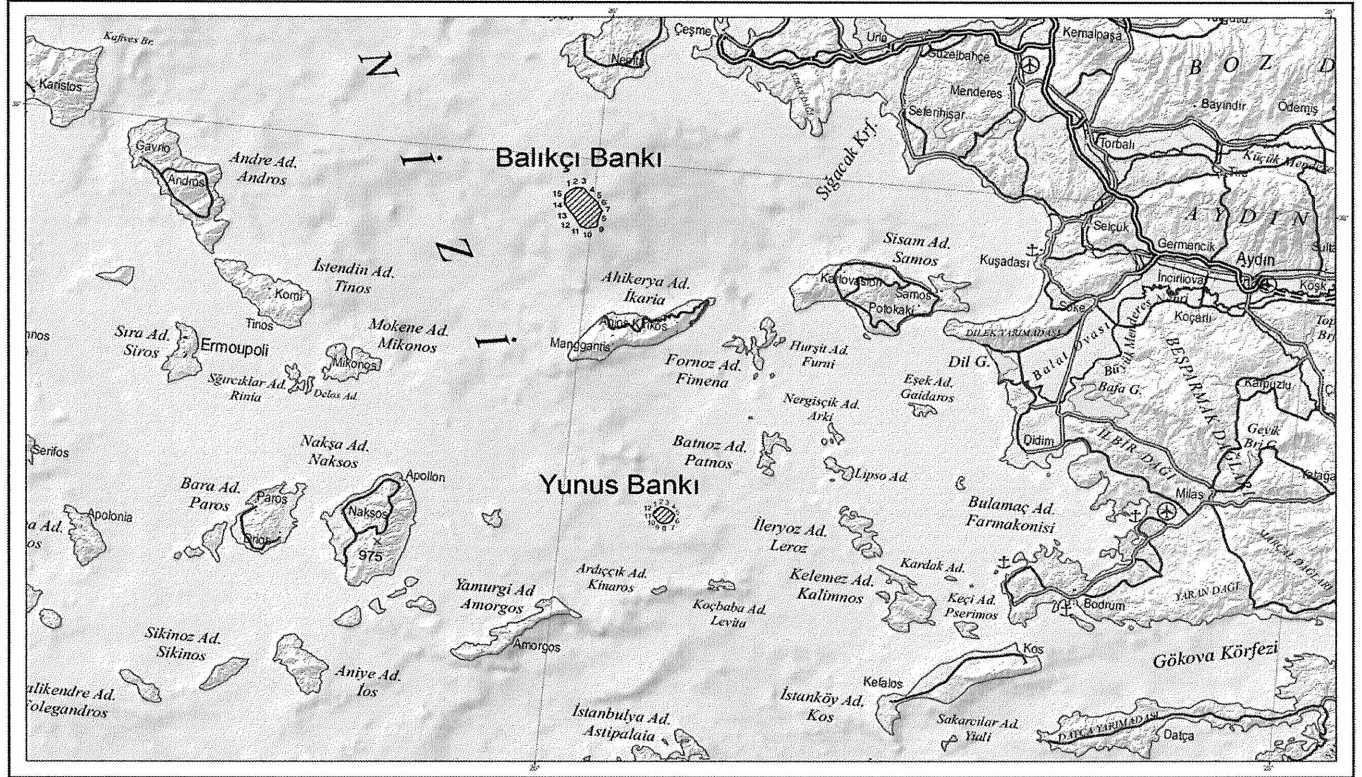

CUMHURBAŞKANI KARARI

**Karar Sayısı: 6188**

Karadeniz, Marmara Denizi, Ege Denizi ve Akdeniz'de bulunan ve sınırları ekli haritalarda belirtilen deniz altı oluşumlarının adlarının aynı haritalarda gösterildiği şekilde tespit edilmesine, 5442 sayılı İl İdaresi Kanununun 2 nci maddesinin (B) bendi gereğince karar verilmiştir.

7 Ekim 2022

Recep Tayyip ERDOĞAN
CUMHURBAŞKANI

Karaburun ve Boğaziçi Deniz Altı Kanyonları

Karasu Deniz Altı Kanyonu

Marmara Çukurları

Balıkçı Bankı, Yunus Bankı

Piri Reis Deniz Altı Dağları, Finike Deniz Altı Dağları, Sırrı Erinç Deniz Altı Platosu

Bilim Sıđlıđı

Akdeniz Deniz Altı Dağı