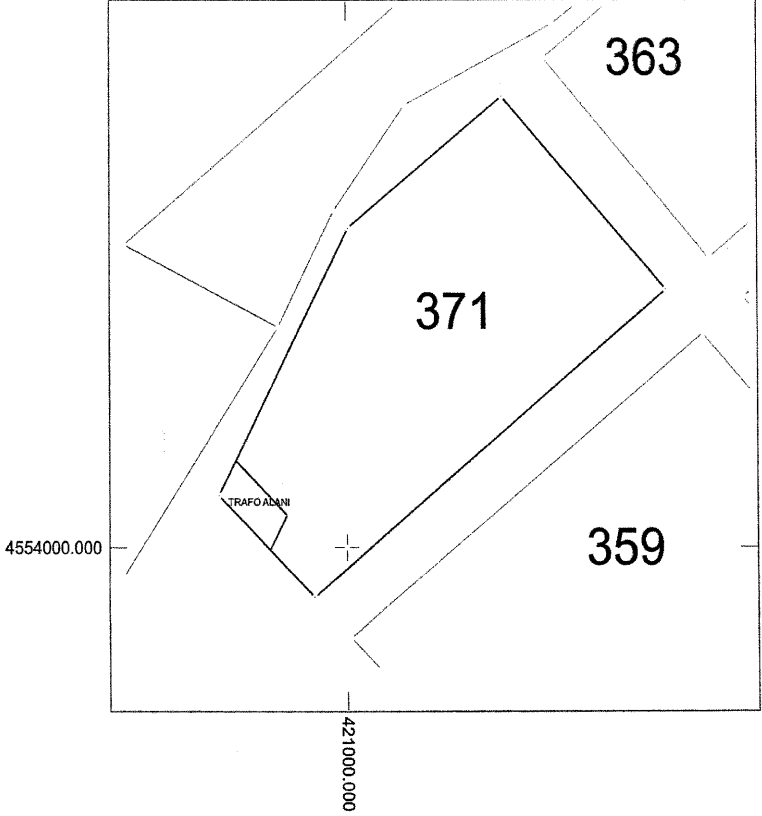

30 Eylül 2021

**Recep Tayyip ERDOĞAN**  
CUMHURBAŞKANI

30/9/2021 TARİHLİ VE 4552 SAYILI CUMHURBAŞKANI KARARININ EKİ HARİTALAR

SIRA NO	İLİ	İLÇESİ	KOY/MAHALLE	ADA NO	PARSEL NO	TAPU ALANI (m <sup>2</sup> )	İSTİMLAK ALANI (m <sup>2</sup> )
1	İSTANBUL	SARIYER	İSTİNYE	230	10	795.09	50.90

TÜRKİYE ELEKTRİK DAĞITIM A.Ş.	1 ADET TRAFO BİNASI	ÖLÇEK 1 / 2 000	KOORDİNAT SİSTEMİ : ITRF96 3° DİLİM NO: 30
-------------------------------	---------------------	--------------------	---

SIRA NO	İLİ	İLÇESİ	KÖY/MAHALLE	ADA NO	PARSEL NO	TAPU ALANI (m <sup>2</sup> )	İSTİMLAK ALANI (m <sup>2</sup> )
1	İSTANBUL	SARİYER	İSTİNYE	371	1	2080.00	52.23

TÜRKİYE ELEKTRİK DAĞITIM A.Ş.	1 ADET TRAFİKO BİNASI	ÖLÇEK 1 / 2.000	KOORDİNAT SİSTEMİ : ITRF96 3° DÜZLEM NO: 30
-------------------------------	-----------------------	--------------------	--

SIRA NO	İL	İLÇESİ	KÖYMAHALLE	ADA NO	PARSEL NO	TAPU ALANI (m <sup>2</sup> )	İSTİMLAK ALANI (m <sup>2</sup> )
1	İSTANBUL	SARİYER	SARİYER	805	170	728.09	134.69