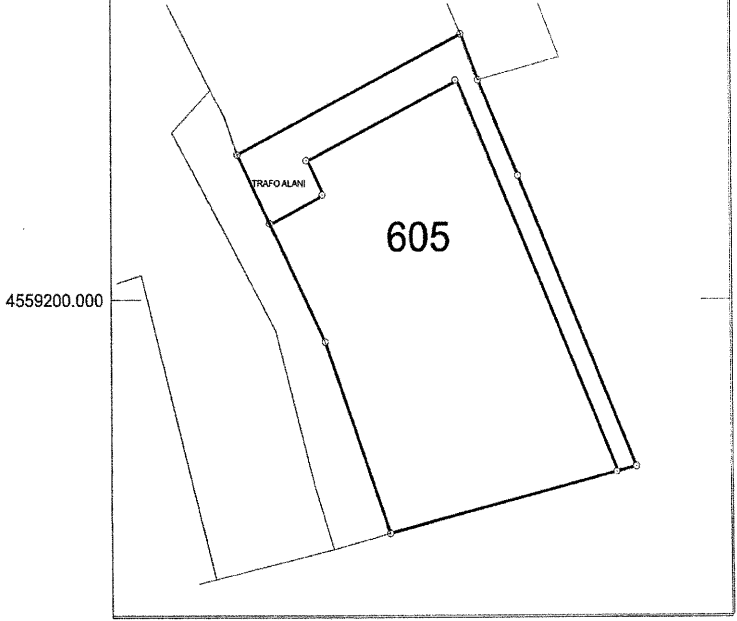

SIRA NO	İL	İLÇESİ	KÖYMAHALLE	ADA NO	PARSEL NO	TAPU ALANI (m²)	İSTİMLAK ALANI (m²)
1	İSTANBUL	SARİYER	SARİYER	805	170	728.09	134.69

TÜRKİYE ELEKTRİK DAĞITIM A.Ş.	1 ADET TRAFİO BİNASI	ÖLÇEK 1/2 000	KOORDİNAT SİSTEMİ - ITRF96 3° DLM NO: 30