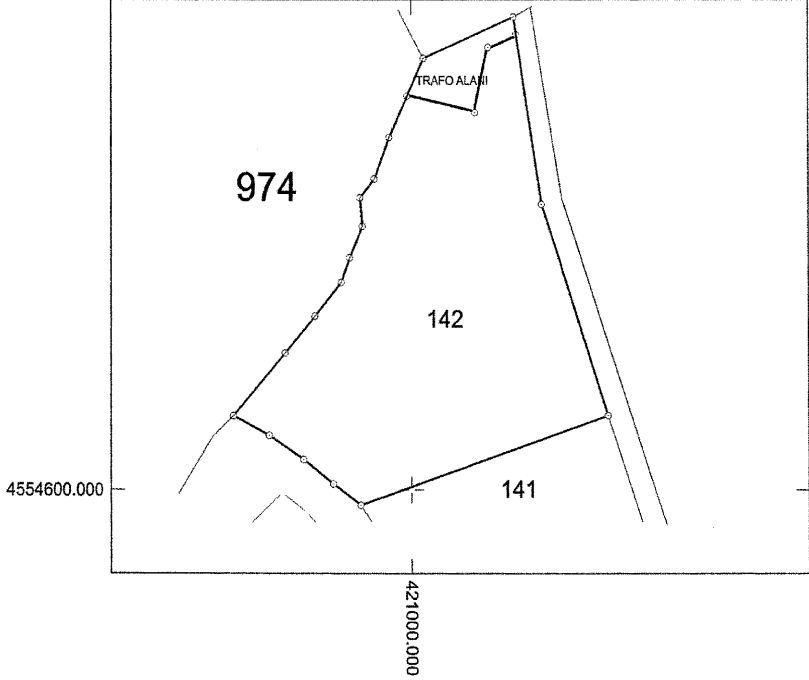

SIRA NO	İL	İLÇESİ	KÖY/MAHALLE	ADA NO	PARSEL NO	TAPU ALANI (m²)	İSTİMLAK ALANI (m²)
1	İSTANBUL	SARIYER	YENİKÖY	974	142	3040.00	148.80

TÜRKİYE ELEKTRİK DAĞITIM A.Ş.	1 ADET TRAFO BİNASI	ÖLÇEK 1 / 2 000	KOORDİNAT SİSTEMİ : ITRF98 3° DİLM NO: 30