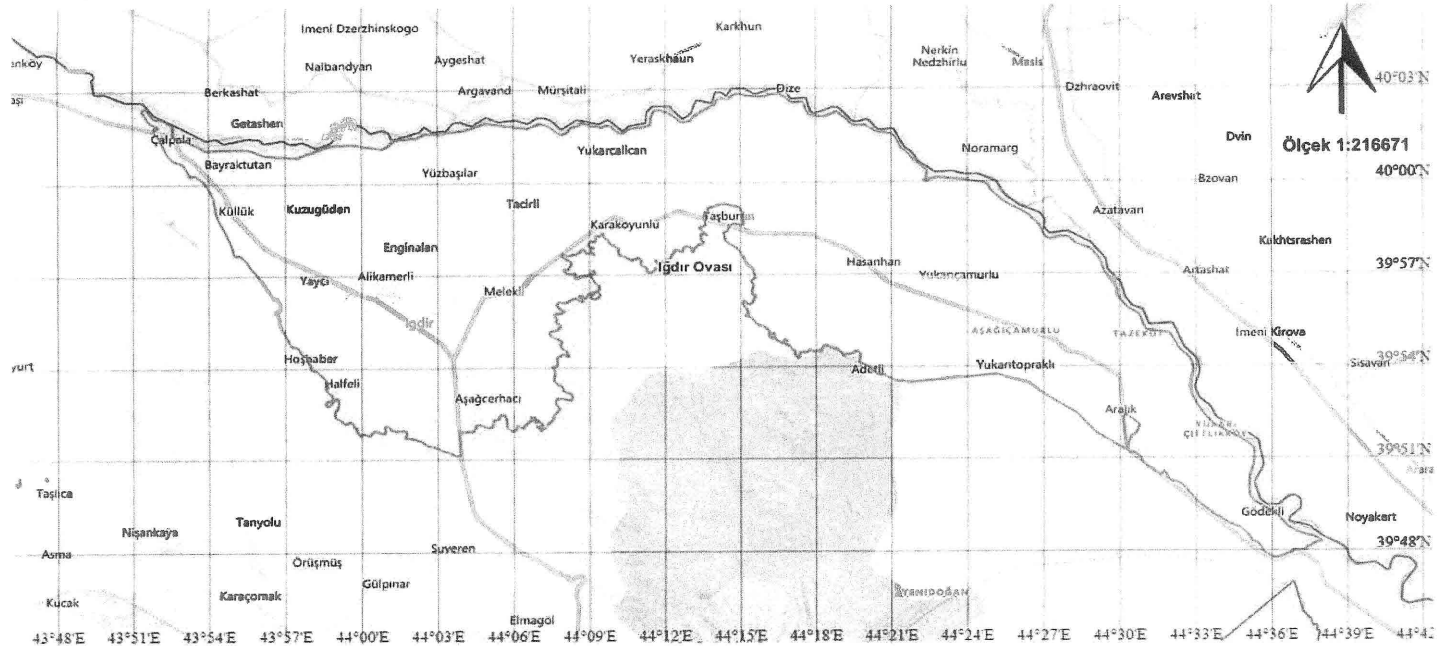

TÜRKİYE CUMHURİYETİ
TARIM VE ORMAN BAKANLIĞI

Ova Adı : Iğdır Ovası

Ova İli : Iğdır

: Ova Sınırı

Haritadaki ova sınırları içinde yer alan yerleşim yerleri, onaylı planlı alanlar ve ilgili mevzuatınca bu kararın yayımı tarihi itibarıyla izinlendirilmiş alanlar ova alanı dışındadır.