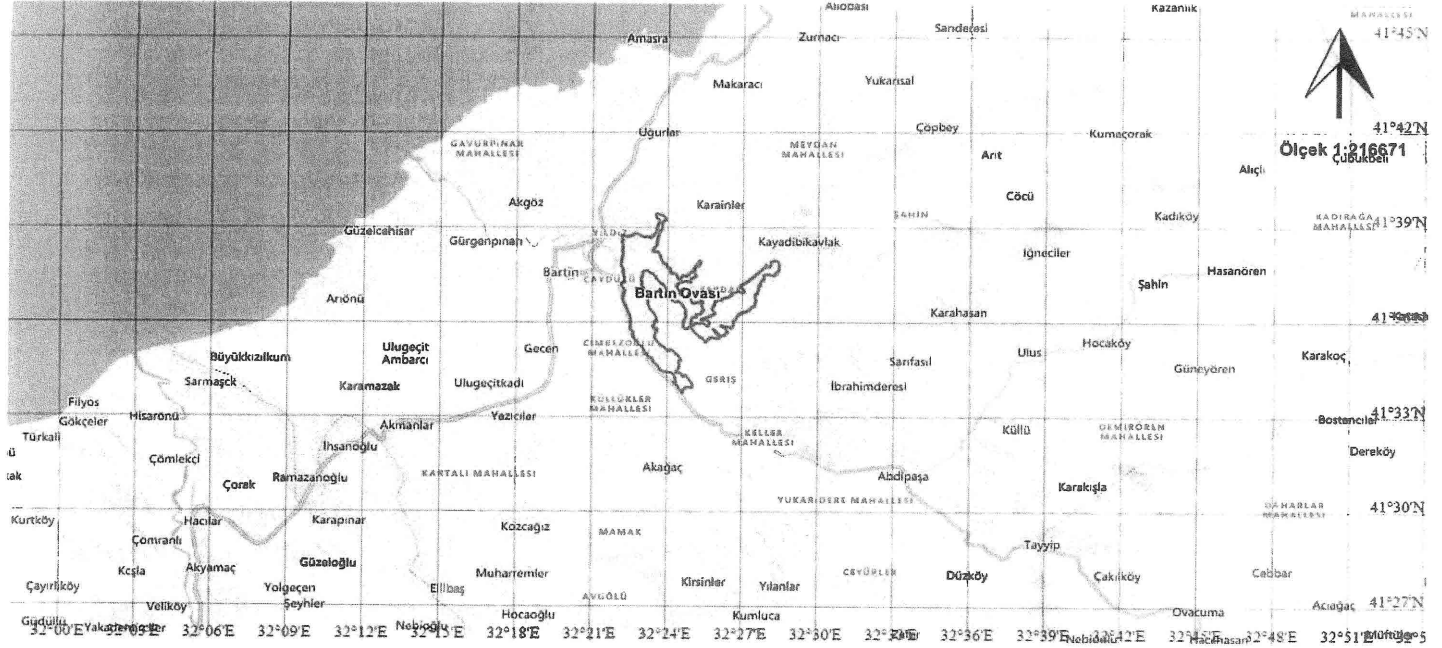

TÜRKİYE CUMHURİYETİ
TARIM VE ORMAN BAKANLIĞI

Ova Adı : Bartın Ovası

Ova İli : Bartın

: Ova Sınırı

Haritadaki ova sınırları içinde yer alan yerleşim yerleri, onaylı planlı alanlar ve ilgili mevzuatınca bu kararın yayımı tarihi itibarıyla izinlendirilmiş alanlar ova alanı dışındadır.