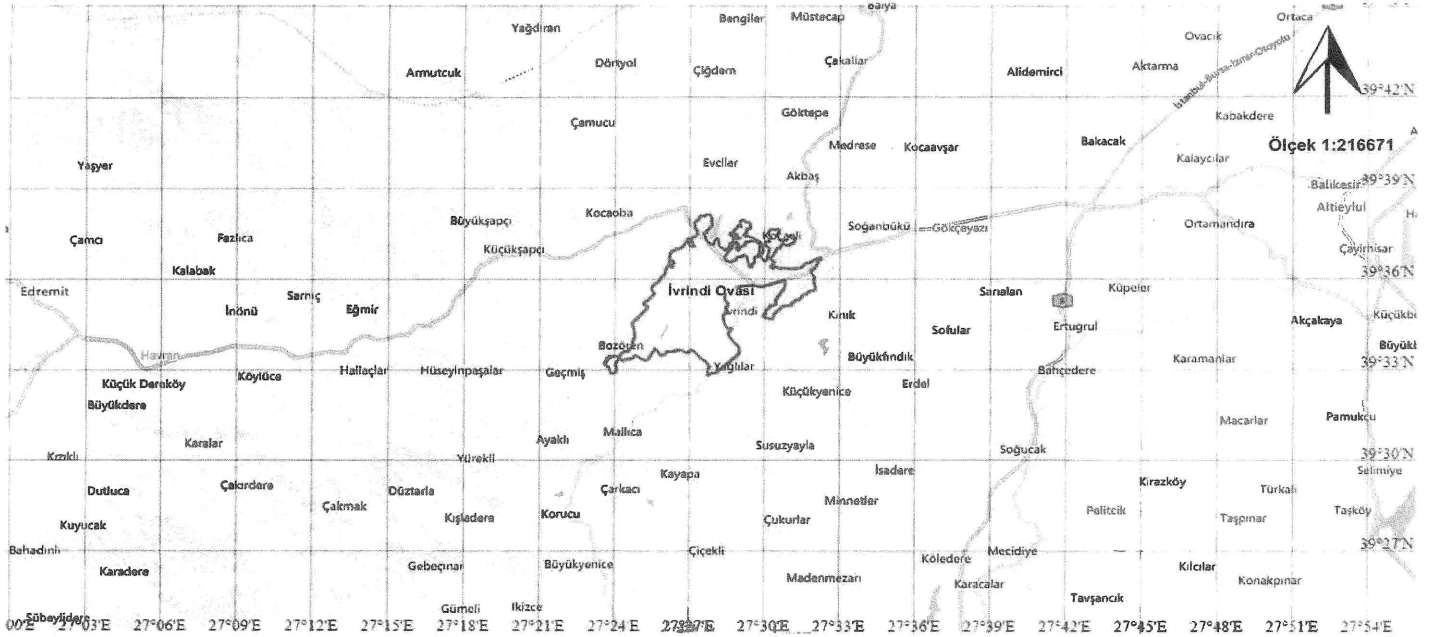

TÜRKİYE CUMHURİYETİ
TARIM VE ORMAN BAKANLIĞI

Ova Adı : İvrindi Ovası

Ova İli : Balıkesir

: Ova Sınırı

Haritadaki ova sınırları içinde yer alan yerleşim yerleri, onaylı planlı alanlar ve ilgili mevzuatınca bu kararın yayımı tarihi itibarıyla izinlendirilmiş alanlar ova alanı dışındadır.