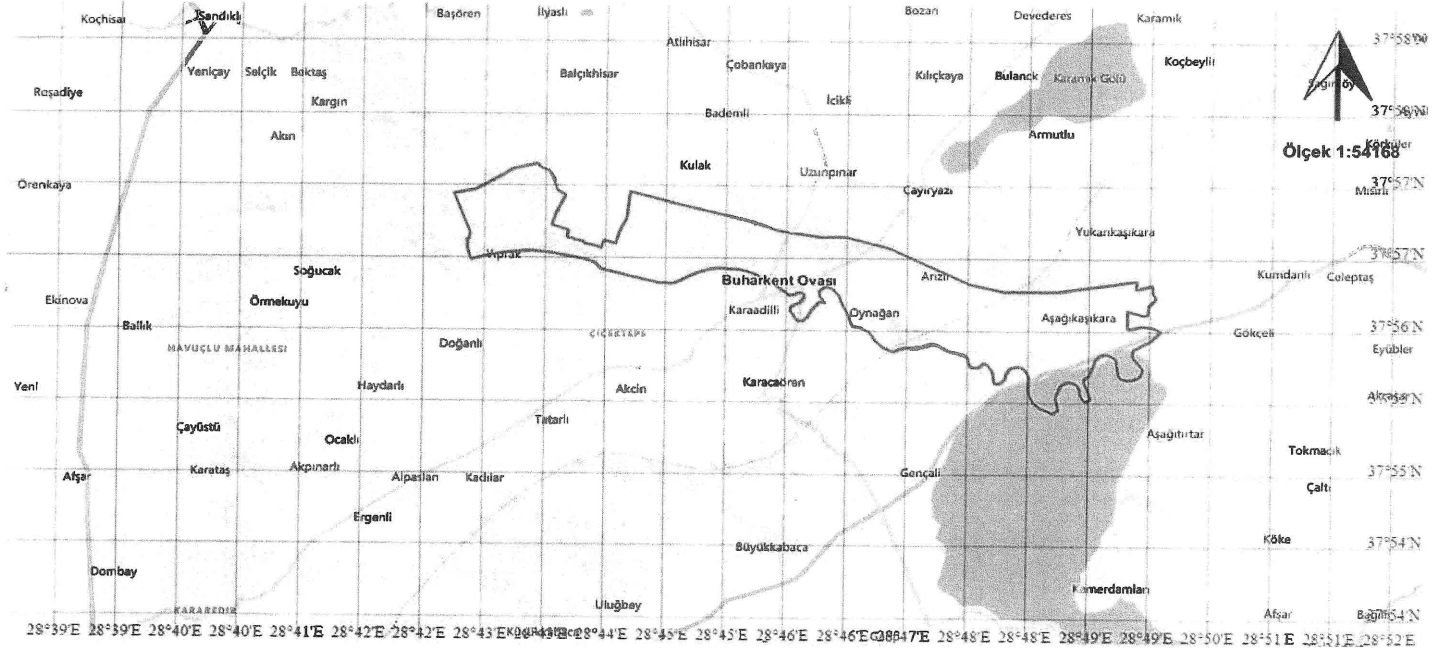

TÜRKİYE CUMHURİYETİ  
TARIM VE ORMAN BAKANLIĞI

Ova Adı : Emirdağ Ovası

Ova İli : Afyonkarahisar

: Ova Sınırı

Haritadaki ova sınırları içinde yer alan yerleşim yerleri, onaylı planlı alanlar ve ilgili mevzuatınca bu kararın yayımı tarihi itibarıyla izinlendirilmiş alanlar ova alanı dışındadır.

**TÜRKİYE CUMHURİYETİ**  
**TARIM VE ORMAN BAKANLIĞI**

**Ova Adı : Karaadilli Ovası**

**Ova İli : Afyonkarahisar**

: Ova Sınırı

Haritadaki ova sınırları içinde yer alan yerleşim yerleri, onaylı planlı alanlar ve ilgili mevzuatınca bu kararın yayımı tarihi itibarıyla izinlendirilmiş alanlar ova alanı dışındadır.

TÜRKİYE CUMHURİYETİ  
TARIM VE ORMAN BAKANLIĞI

Ova Adı : Buharkent Ovası

Ova İli : Aydın

: Ova Sınırı

Haritadaki ova sınırları içinde yer alan yerleşim yerleri, onaylı planlı alanlar ve ilgili mevzuatınca bu kararın yayımı tarihi itibariyle izinlendirilmiş alanlar ova alanı dışındadır.