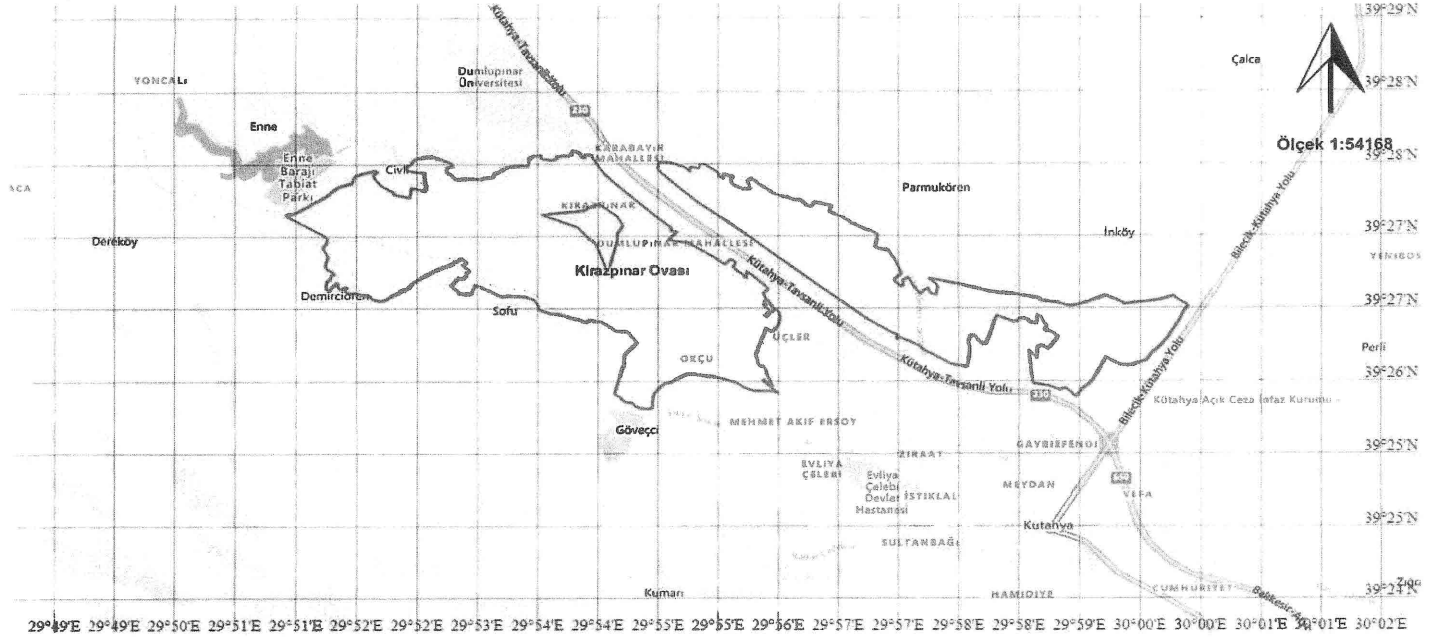

TÜRKİYE CUMHURİYETİ
TARIM VE ORMAN BAKANLIĞI

Ova Adı : Kirazpınar Ovası

Ova İli : Kütahya

: Ova Sınırı

Haritadaki ova sınırları içinde yer alan yerleşim yerleri, onaylı planlı alanlar ve ilgili mevzuatına bu kararın yayımı tarihi itibarıyla izinlendirilmiş alanlar ova alanı dışındadır.