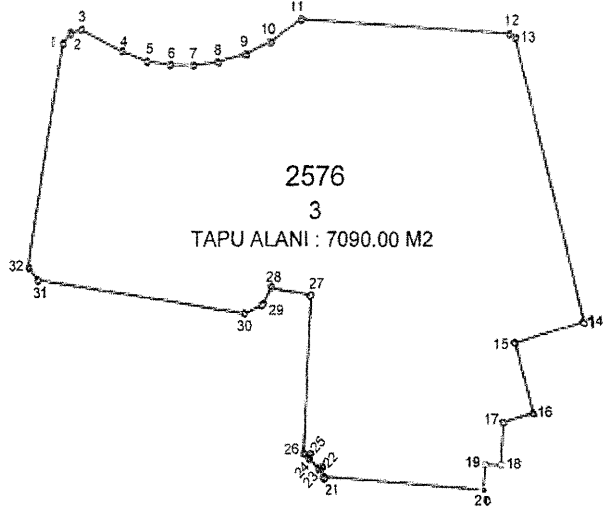

23/10/2019 TARİHLİ VE 1693 SAYILI CUMHURBAŞKANI KARARININ EKİ
KROKİ VE LİSTE

ASBÜ
SOSYAL İNOVASYON VE GİRİŞİMCİLİK
TEKNOLOJİ GELİŞTİRME BÖLGESİ

İl	ANKARA
İlçesi	ALTINDAĞ
Mahallesi	FEVZİPAŞA

3 DERECE ITRF98 KOORDİNATLARI

3 DERECE ED90 KOORDİNATLARI