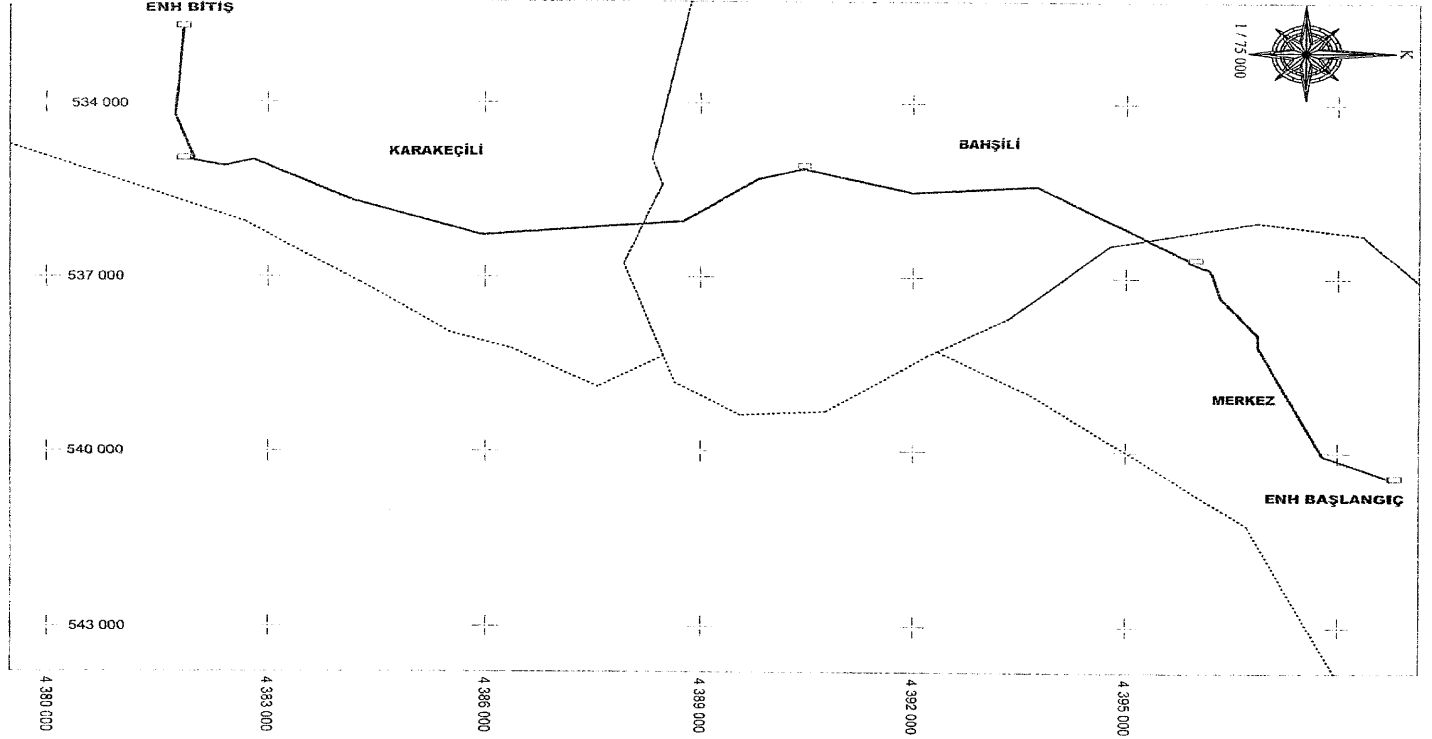

HARİTA

TÜRKİYE ELEKTRİK DAĞITIM A.Ş.
BAŞKENT ELEKTRİK DAĞITIM A.Ş.

— HACILAR DM - KARAKEÇİLİ DM ENH
□ TRAF0 - DAĞITIM MERKEZLERİ

HACILAR DM - KARAKEÇİLİ DM ENH
KAMULAŞTIRMA YAPILACAK GÜZERGAH

İLİ: KIRIKGÖLE
İLÇESİ: MAH-MERKEZ (HACILAR-ALTINOVA, HACILAR-HACİBEY)
İLÇESİ: KOYU-BAŞSİLİ (KARAAHMETLİ)
İLÇESİ: KOYU-KARAKEÇİLİ (SULUBÜK, HOCAAHMETYESEVİ,
KARAKEÇİLİ, YEŞİLEVLER)

DATUM: ED50
D. NO: 36
DİLİM GENİŞLİĞİ: 6°