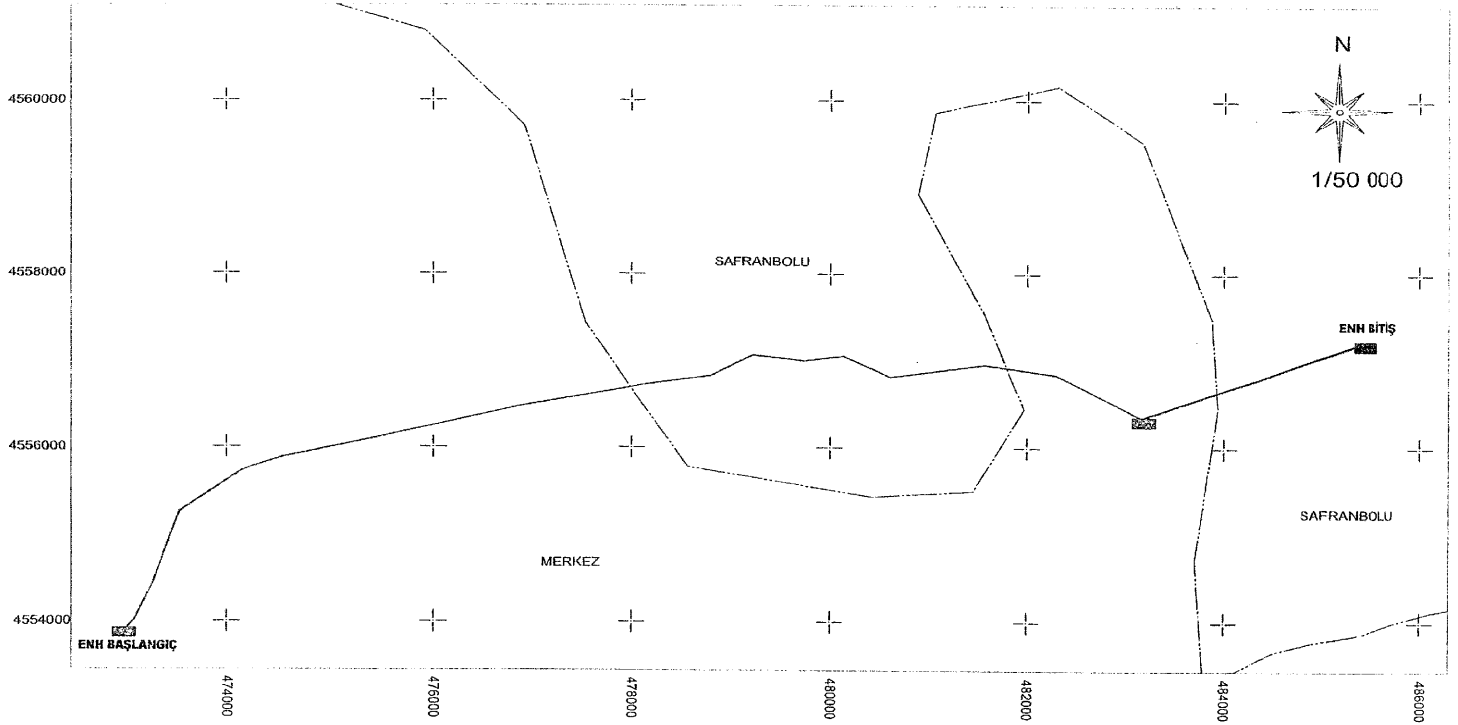

HARİTA

TÜRKİYE ELEKTRİK DAĞITIM A.Ş.
BAŞKENT ELEKTRİK DAĞITIM A.Ş.

— CEMALLER DM-ÇAVUŞLAR KÖK-ÜÇBÖLÜK BRŞ ENH
■ TRAF0 - DAĞITIM MERKEZLERİ

CEMALLER DM-ÇAVUŞLAR KÖK-ÜÇBÖLÜK BRŞ ENH
KAMULAŞTIRMA YAPILACAK GÜZERGAH

İLİ: KARABÜK
İLÇESİ: MERKEZ, SAFRANBOLU
KÖYÜ: CEMALLER, YUKARIKÖZLÜ, AĞREN, BÜRNÜK
ÇAVUŞLARI, ÜÇBÖLÜK

DATUM: ED 50
D.NO: 36
DİLİM GENİŞLİĞİ: 6°